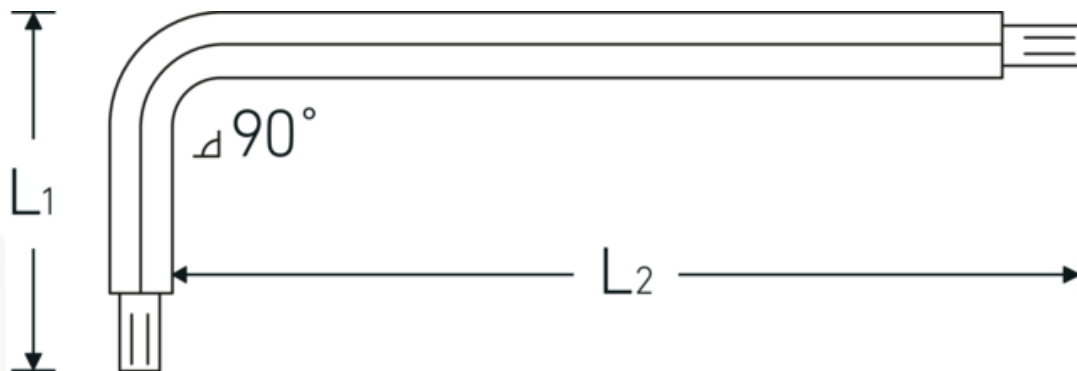

Chiavi a barra esagonale piegate con testa sferica

10767

Nr. art **43263012**
GTIN **4018754332854**
Modello **10767 12 KUGELKOPF-
WINKELSCHRAUBENDREHER
SECHSKANT**

Designazione.

Giravite piegato ad angolo con testa sferica Esagono di uscita 12mm L.45mm x 248mm

Descrizione.

- per viti con esagono interno
- con testa sferica all'estremità del lato lungo
- angolo orientabile fino a 25° per ogni lato
- Chrom-Vanadium, brunite

Vantaggi.

per viti a brugola esagonali

Disegno tecnico.

Attributi tecnici.

Profilo di uscita	Esagonale
Uscita esagono esterno (mm)	12 mm
L1	45 mm
L2	248 mm

Dati logistici.

Profondità mm (IFS)	255
Larghezza mm (IFS)	55
Altezza mm (IFS)	13
Lunghezza (imballata, mm)	300
Larghezza (imballata, mm)	190
Altezza (imballata, mm)	15
Volume (imballato, dm3)	0.855 dm3
N° Art.	43263012
Peso (lordo, kg)	2,804
Peso PAP (kg)	0,000
Peso PVC (kg)	0,026
GTIN	4018754332854
Paese di origine	GERMANY
Regione di origine	Nordrhein-Westfalen
RAEE/Legge sull'elettricità	nicht ear-pflichtig
N. tariffa doganale	82054000
Standard di imballaggio	10
Peso [mm]	280 g