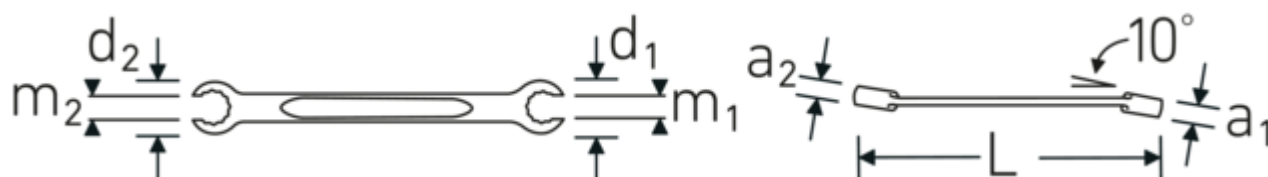

Clés à tuyauter OPEN RING

OPEN RING 24

Réf. n° 41081619
GTIN 4018754086313
Modèle OPEN RING 24 16 x 19

Désignation.

Clé polygonale double ouverte coudée OPEN RING Taille 16 x 19 mm L.220mm

Caractéristiques.

- 12 pans
- DIN 3118/ISO 3318
- Chrome-Alloy-Steel, chromées

Avantages.

à double hexagone

Dessin technique.

Attributs techniques.

a1	12 mm
a2	13 mm
Empreinte	Hexagone double AS-drive
d1	29 mm

Données logistiques.

Profondeur mm (IFS)	220
Largeur	34
Hauteur mm (IFS)	17
Longueur (emballé, mm)	240
Largeur (emballé, mm)	75

d2	33 mm	Hauteur (emballé, mm)	40
DIN	DIN 3118 / ISO 3318	Volume (emballé, dm3)	0.72 dm3
Longueur mm (L)	220 mm	Réf. n°	41081619
m1	13 mm	Poids (brut, kg)	0,765
m2	15,8 mm	Poids PAP (kg)	0,000
Ouverture 1 [mm]	16 mm	Poids PVC (kg)	0,010
Position de l'anneau	10 °	GTIN	4018754086313
Ouverture 2 [mm]	19 mm	Pays d'origine	GERMANY
		Région d'origine	Nordrhein-Westfalen
		WEEE/ElektroG	nicht ear-pflichtig
		Position tarifaire	82041100
		Emballage	5
		Poids	155 g