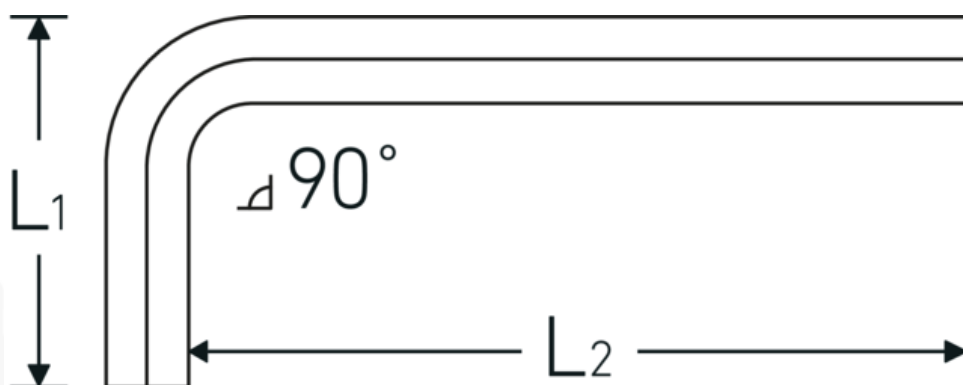

Disegno tecnico.

Attributi tecnici.

Profilo di uscita

Esagonale

Dati logistici.

Profondità mm (IFS)

73