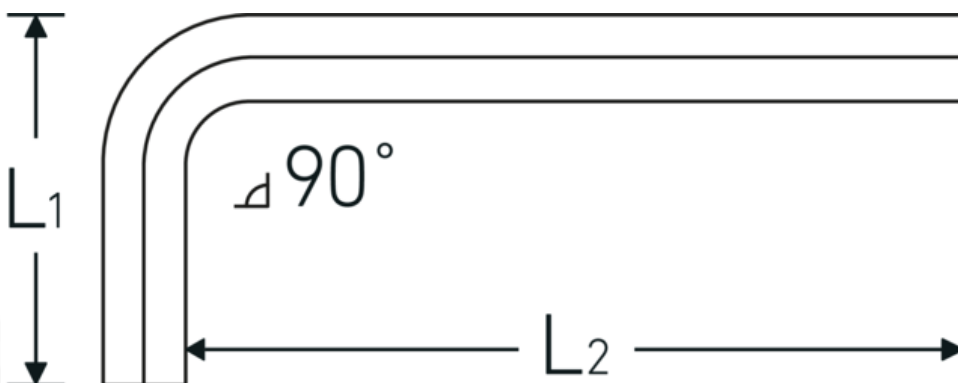

Haakse schroevendraaier

10760a

Artikelnr. 43553003
GTIN 4018754332267
Model 10760a 3/64
WINKELSCHRAUBENDREHER
SECHSKANT

Aanwijzing.

Haakse schroevendraaier Uitgang zeshoek 3/64 L.14mm x 45mm

Eigenschappen.

- voor binnenzeskantbouten
- Chroom-Vanadium, vernikkeld (0,028; 0,035; 0,050" gebruineerd)

Voordelen.

voor inbusschroeven

Technische tekening.

Technische kenmerken.

Uitvoerprofiel Zeskant

Logistieke gegevens.

Diepte mm (IFS) 41
Breedte mm (IFS) 12

Uitgaande zeskant buiten (inch)	3/64
L1	14 mm
L2	45 mm

Hoogte mm (IFS)	1
Lengte (verpakt, mm)	170
Breedte (verpakt, mm)	60
Hoogte (verpakt, mm)	2
Volume (verpakt, dm3)	0.0204 dm3
Artikelnr.	43553003
Gewicht (bruto, CG)	0,010
Gewicht PAP (CG)	0,000
Gewicht PVC (CG)	0,004
GTIN	4018754332267
Land van oorsprong	GERMANY
Regio van oorsprong	Nordrhein-Westfalen
WEEE/ElektroG	nicht ear-pflichtig
Douanetarief nr.	82054000
Verpakkingsstandaard	10
Gewicht (g)	1 g