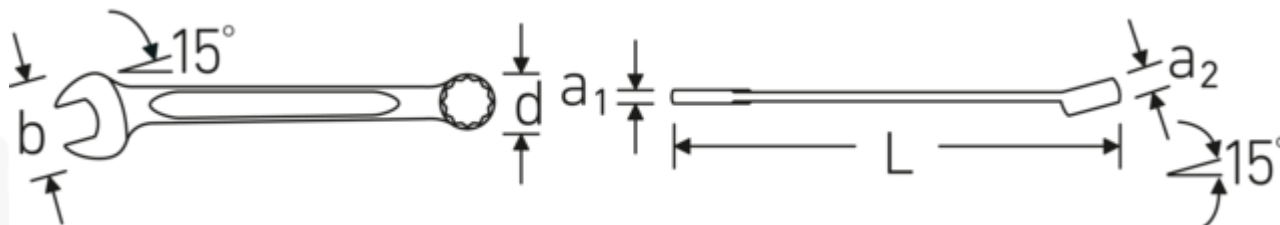

Klucze oczkowo-płaskie

130a

Art. nr **40573232**
 GTIN **4018754020683**
 Modelka **130a 1/2**

Oznaczenie.

Klucz płasko-oczkowy Wi. 1/2 " Dł.150mm

Właściwości.

- Fed. Spec. GGG-W-636 E
- HPQ®-stal wysokosprawna, chromowane

Zalety.

Wyprodukowano w Niemczech – STAHLWILLE Klucze oczkowo-płaskie , bok oczka 15 ° zakrzywiony, długość 150 mm, Fed. Spec. GGG-W-636 E, , 40573232

Niezwykle wytrzymały i trwały – mocniejszy niż jakakolwiek śruba

Specjalny proces produkcji umożliwia uzyskanie cienkościennych oczek – idealnych do wkręcania w trudno dostępne miejsca

Wysokiej jakości, antypoślizgowa struktura powierzchni – dla bezpiecznej pracy nawet z tłustymi rękami

Rysunek techniczny.

Atrybuty techniczne.

a1 6,5 mm
 a2 8,5 mm

Dane logistyczne.

Głębokość mm (IFS) 148
 Szerokość mm (IFS) 28

Szerokość mm (b)	27 mm	Wysokość mm (IFS)	13
d	18,2 mm	Długość (w opakowaniu, mm)	150
DIN	Fed. Spec. GGG-W-636 E	Szerokość (w opakowaniu, mm)	50
Długość mm (L)	150 mm	Wysokość (w opakowaniu, mm)	55
Pozycja szczęk	15 °	Objętość (w opakowaniu, dm ³)	0.4125 dm ³
Pozycja pierścienia	15 °	Art. nr	40573232
Szerokość w poprzek mieszkań 1 [cal]	1/2 "	Waga (brutto, kg)	0,610
Szerokość w poprzek mieszkań 2 [cal]	1/2 "	Waga PAP (kg)	0,000
		Waga PVC (kg)	0,008
		GTIN	4018754020683
		Kraj pochodzenia	GERMANY
		Region pochodzenia	Nordrhein-Westfalen
		WEEE/ElektroG	nicht ear-pflichtig
		Nr taryfy celnej	82041100
		Standard pakowania	10
		Waga (g)	61 g