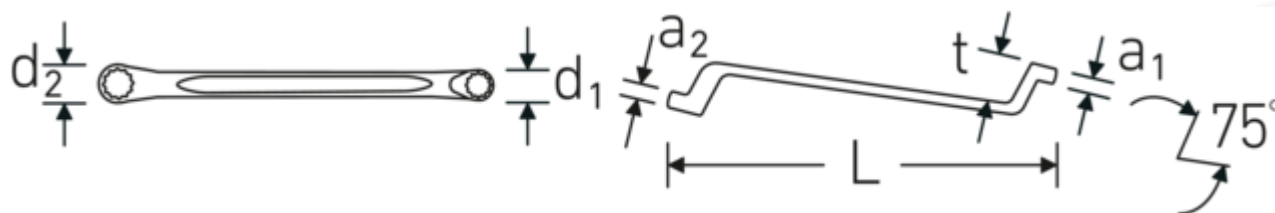

Descripción.

StahlwilleSTABIL®

- muy acodadas
- DIN 838/ISO 10104
- Chrome-Alloy-Steel, cromadas

Ventajas.

muy acodada

Dibujo técnico.

Atributos técnicos.

a1	12 mm
a2	13 mm
Perfil de salida	Hexágono doble AS-drive

Datos logísticos.

Profundidad mm (IFS)	280
Anchura mm (IFS)	33
Altura mm (IFS)	29
Longitud (empaquetada, mm)	300

d1	26,6 mm	Anchura (empaquetada, mm)	95
d2	28 mm	Altura en pulgadas	60
Longitud mm (L)	275 mm	Volumen (envasado, dm3)	1.71 dm3
Anchura de los planos 1 [mm]	18 mm	Núm. art.	41041819
Posición del anillo	75 °	Peso (bruto, kg)	2,200
Anchura de los planos 2 [mm]	19 mm	Peso PAP (kg)	0,000
t	29 mm	Peso PVC (kg)	0,016
		GTIN	4018754020973
		País de origen	GERMANY
		Región de origen	Nordrhein-Westfalen
		RAEE/Ley eléctrica	nicht ear-pflichtig
		Arancel de aduanas núm.	82041100
		Norma de embalaje	10
		Peso	220 g