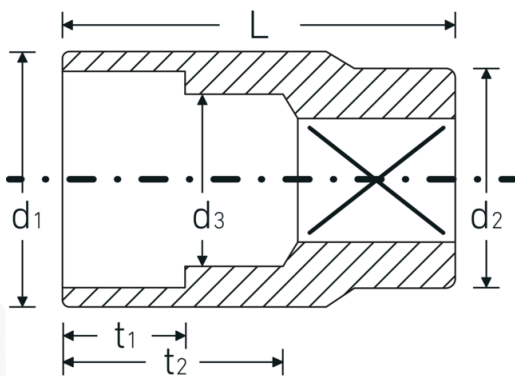

Socket

52

Product no. **03030015**
GTIN **4018754005871**
Model **52 15**

Label. 1/2 " Socket Spanner size 15mm L.38mm

- Features.**
- DIN 3124/ISO 2725-1, ASME B 107.5M, DIN EN 3709 (test loads)
 - HPQ® high performance steel, chrome plated

Advantages.

DIN 3124/ISO 2725-1, ASME B 107.5M, E DIN EN 3709 (test values).

Technical Drawing.

Technical Attributes.

Drive profile hex AS-Drive®
Internal square drive (inch) 1/2 "

Logistics data.

Depth mm (IFS) 38
Width mm (IFS) 23

d1	21,2 mm	Height mm (IFS)	23
d2	22,7 mm	Length (packed, mm)	128
d3	14 mm	Width (packed, mm)	58
DIN	DIN 3124 / ISO 2725-1, ASME B 107.5M, DIN EN 3709	Height (packed, mm)	40
		Volume (packed, dm3)	0.29696 dm3
Length mm (L)	38 mm	Art. no.	03030015
Width across flats [mm]	15 mm	Weight (gross, kg)	0,600
t1	13,5 mm	Weight PAP (kg)	0,000
t2	20,2 mm	Weight PVC (kg)	0,007
		GTIN	4018754005871
		Country of origin	GERMANY
		Region of origin	Nordrhein-Westfalen
		WEEE/ElektroG	nicht ear-pflichtig
		Customs tariff no.	82042000
		Packing standard	10
		Weight	60 g