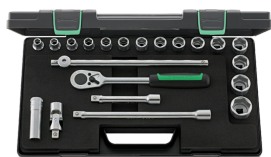

96031406
Socket set

STAHLWILLE Eduard Wille GmbH & Co. KG

Lindenallee 27 · 42349 Wuppertal · Germany · Phone: +49 202 4791-0 · Fax: +49 202 4791-200
info@stahlwille.de · www.stahlwille.com · Copyright by STAHLWILLE Eduard Wille GmbH & Co. KG, Wuppertal
Copyright by STAHLWILLE Eduard Wille GmbH & Co. KG, Wuppertal