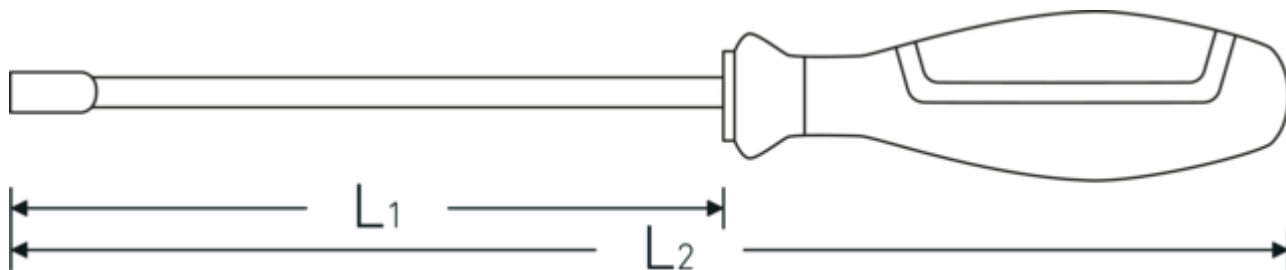

Dessin technique.

Attributs techniques.

d	18,5 mm
DIN	DIN 3125
L1	125 mm
L2	250 mm

Données logistiques.

Profondeur mm (IFS)	250
Largeur	35
Hauteur mm (IFS)	35
Longueur (emballé, mm)	253