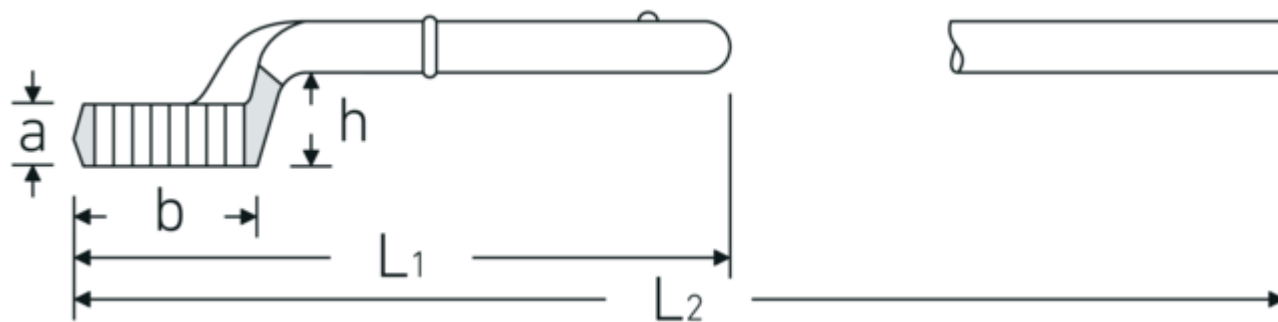

Træk ringnøgle

5

Art. nr. 42020055
GTIN 4018754023547
Model 5 55

Betegnelse. Spænderingsnøgle St. 55mm L.300mm

Egenskaber.

- uden håndtag
- Chrome-Alloy-Steel, forkromet

Teknisk tegning.

Tekniske egenskaber.

a	28 mm
Bredde mm (b)	81 mm
til nr.	3
Højde mm (h)	45,5 mm
L1	300 mm
L2	925 mm
Bredde på tværs af flader 1 [mm]	55 mm

Logistiske data.

Dybde mm (IFS)	302
Bredde mm (IFS)	80
Højde mm (IFS)	67
Længde (pakket, mm)	302
Bredde (pakket, mm)	80
Højde (pakket, mm)	67
Volumen (pakket, dm ³)	1.61872 dm ³
Art. nr.	42020055