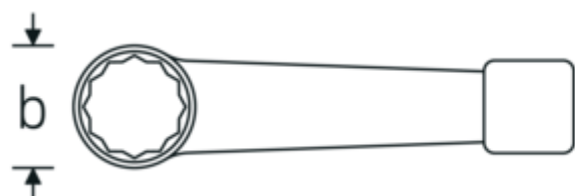

Disegno tecnico.

Attributi tecnici.

a	35 mm
Larghezza mm (b)	126 mm
DIN	DIN 7444
Lunghezza mm (L)	345 mm
Larghezza tra le piastre 1 [mm]	80 mm

Dati logistici.

Profondità mm (IFS)	360
Larghezza mm (IFS)	126
Altezza mm (IFS)	36
Lunghezza (imballata, mm)	360
Larghezza (imballata, mm)	126
Altezza (imballata, mm)	36