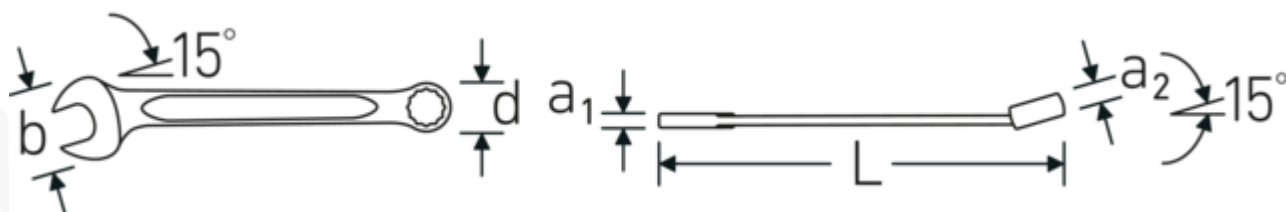

Descripción.

- 350 x 350 x 60 mm
- 17 piezas

Ventajas.

Made in Germany - Juego de llaves de anillo OPEN BOX en plaquita de TCS, 17 pzs.-piezas, 6-24 mm, lado del aro 15° acodado, DIN 3113 Form A / ISO 7738 Form A,

Estructura de la superficie de alta calidad con buen agarre para trabajar de manera segura incluso con las manos grasientas

Dibujo técnico.

Atributos técnicos.

Número de herramientas 17 pzs.

Datos logísticos.

Profundidad mm (IFS) 360

Rango	6-24	Anchura mm (IFS)	360
Anchura mm (b)	350 mm	Altura mm (IFS)	90
DIN	DIN 3113 Form A / ISO 7738 Form A	Longitud (empaquetada, mm)	360
Altura mm (h)	60 mm	Anchura (empaquetada, mm)	360
Longitud mm (L)	350 mm	Altura en pulgadas	90
Separadores de cajones	2/3	Volumen (envasado, dm3)	11.664 dm3
		Núm. art.	96830164
		Peso (bruto, kg)	2,350
		Peso PAP (kg)	0,280
		Peso PVC (kg)	0,000
		GTIN	4018754152070
		País de origen	GERMANY
		Región de origen	Nordrhein-Westfalen
		RAEE/Ley eléctrica	nicht ear-pflichtig
		Arancel de aduanas núm.	82041100
		Norma de embalaje	1
		Peso	1615 g