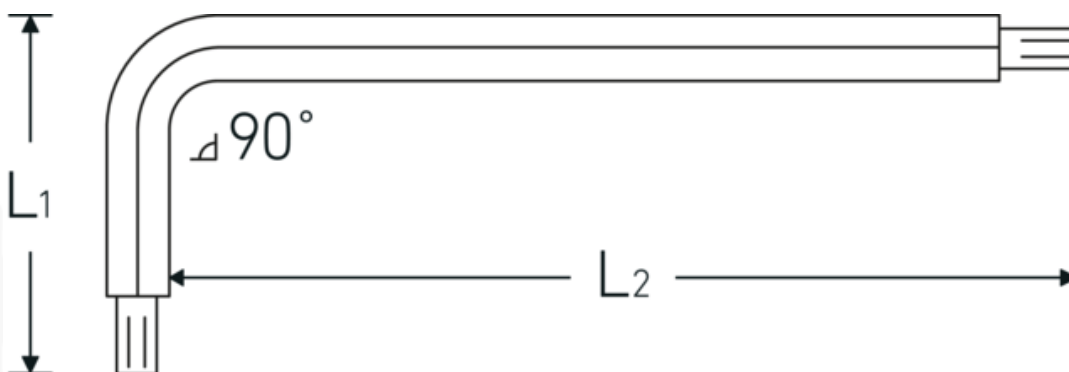

## Vinkelstiftnøgle

10771

Art. nr. 43273027  
GTIN 4018754332717  
Model 10771 T27 KUGELKOPF-  
WINKELSCHRAUBENDREHER  
TORX

### Betegnelse.

Vinkelskruetrækker L.36mm x 176mm

### Egenskaber.

- til skruer med indiv. TORX®
- lang udførelse
- kuglehoved i den lange ende af klingens
- svingvinkel indtil 25° til hver side
- Chrom-Vanadium, bruneret

## Tekniske egenskaber.

Udgangsprofil	TORX®
Størrelse udgangsprofil	T27
L1	36 mm
L2	176 mm