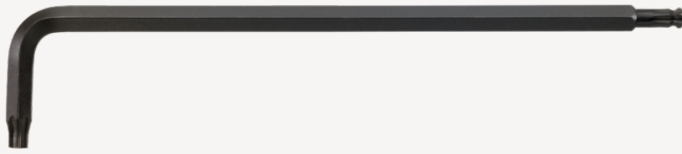

## Vinkelstiftnøgle

10771

Art. nr. 43273027  
GTIN 4018754332717  
Model 10771 T27 KUGELKOPF-  
WINKELSCHRAUBENDREHER  
TORX

### Betegnelse.

Vinkelskruetrækker L.36mm x 176mm

### Egenskaber.

- til skruer med indiv. TORX®
- lang udførelse
- kuglehoved i den lange ende af klingens
- svingvinkel indtil 25° til hver side
- Chrom-Vanadium, bruneret