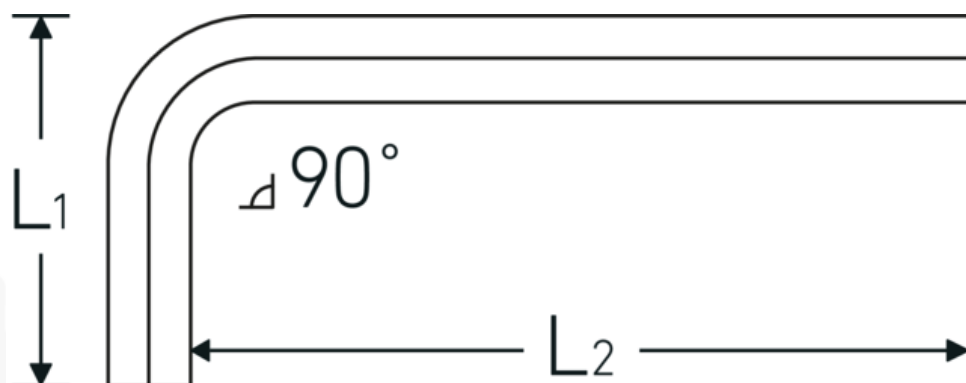

Haakse stiftsleutels

10760

Artikelnr. **43153008**
GTIN **4018754332168**
Model **10760 8**
WINKELSCHRAUBENDREHER
SECHSKANT

Aanwijzing.

Haakse schroevendraaier Uitgang zeshoek 8mm L.36mm x 100mm

Eigenschappen.

- DIN ISO 2936
- voor binnenzeskantbouten
- Chroom-Vanadium, vernikkeld (0,7; 0,9; 1,3 mm gebruineerd)

Voordelen.

DIN ISO 2936

Technische tekening.

Technische kenmerken.

Uitvoerprofiel

Zeskant

Logistieke gegevens.

Diepte mm (IFS)

104

Uitgaande zeskant (mm)	8 mm	Breedte mm (IFS)	43
DIN	DIN ISO 2936	Hoogte mm (IFS)	9
L1	36 mm	Lengte (verpakt, mm)	140
L2	100 mm	Breedte (verpakt, mm)	60
		Hoogte (verpakt, mm)	45
		Volume (verpakt, dm3)	0.378 dm3
		Artikelnr.	43153008
		Gewicht (bruto, CG)	0,580
		Gewicht PAP (CG)	0,000
		Gewicht PVC (CG)	0,000
		GTIN	4018754332168
		Land van oorsprong	GERMANY
		Regio van oorsprong	Nordrhein-Westfalen
		WEEE/ElektroG	nicht ear-pflichtig
		Douanetarief nr.	82054000
		Verpakkingsstandaard	10
		Gewicht (g)	59 g