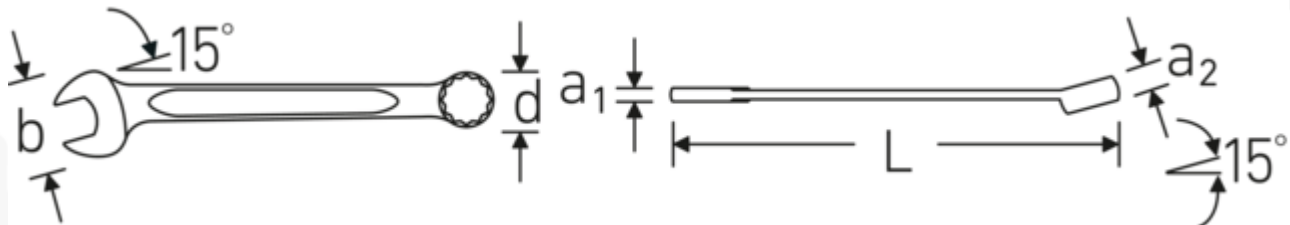

## Voordelen.

Made in Germany - STAHLWILLE Steekringsleutel , ringzijde 15 ° afgekant, lengte 110 mm, Fed. Spec. GGG-W-636 E, , 40571818

Extreem belastbaar en duurzaam - sterker dan welke bout ook

Speciale fabricage maakt dunwandige ringen mogelijk - perfect voor schroeven op moeilijk bereikbare plaatsen

## Technische kenmerken.

a1 4,1 mm  
a2 6 mm

## Logistieke gegevens.

Diepte mm (IFS) 109  
Breedte mm (IFS) 15

<b>Breedte mm (b)</b>	15,5 mm	<b>Hoogte mm (IFS)</b>	8
<b>d</b>	10,9 mm	<b>Lengte (verpakt, mm)</b>	115
<b>DIN</b>	Fed. Spec. GGG- W-636 E	<b>Breedte (verpakt, mm)</b>	38
<b>Lengte mm (L)</b>	110 mm	<b>Hoogte (verpakt, mm)</b>	25
<b>Positie bek</b>	15 °	<b>Volume (verpakt, dm3)</b>	0.10925 dm3
<b>Ringpositie</b>	15 °	<b>Artikelnr.</b>	40571818
<b>Breedte over vlakken 1 [inch]</b>	9/32 "	<b>Gewicht (bruto, CG)</b>	0,160
<b>Breedte over flats 2 [inch]</b>	9/32 "	<b>Gewicht PAP (CG)</b>	0,000
		<b>Gewicht PVC (CG)</b>	0,003
		<b>GTIN</b>	4018754020638
		<b>Land van oorsprong</b>	GERMANY
		<b>Regio van oorsprong</b>	Nordrhein-Westfalen
		<b>WEEE/ElektroG</b>	nicht ear-pflichtig
		<b>Douanetarief nr.</b>	82041100
		<b>Verpakkingsstandaard</b>	10
		<b>Gewicht (g)</b>	16 g