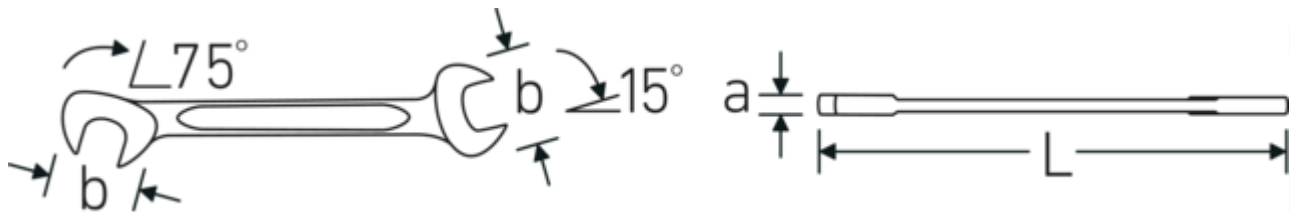

**Dubbele steeksleutel klein ELECTRIC,
imperiaal**

ELECTRIC 12a

Artikelnr. **40462828**
GTIN **4018754020027**
Model **ELECTRIC 12a 7/16**

Aanwijzing. Dubbele steeksleutel klein ELECTRIC M. 7/16 " L.116mm

Eigenschappen. • Chrome-Alloy-Steel, verchromd

Technische tekening.

Technische kenmerken.

a	3 mm
Breedte mm (b)	24,2 mm
Lengte mm (L)	116 mm
Positie bek	15/75 °
Breedte over vlakken 1 [inch]	7/16 "
Breedte over flats 2 [inch]	7/16 "

Logistieke gegevens.

Diepte mm (IFS)	116
Breedte mm (IFS)	25
Hoogte mm (IFS)	3
Lengte (verpakt, mm)	120
Breedte (verpakt, mm)	80
Hoogte (verpakt, mm)	18
Volume (verpakt, dm3)	0.1728 dm3
Artikelnr.	40462828
Gewicht (bruto, CG)	0,285
Gewicht PAP (CG)	0,000
Gewicht PVC (CG)	0,004