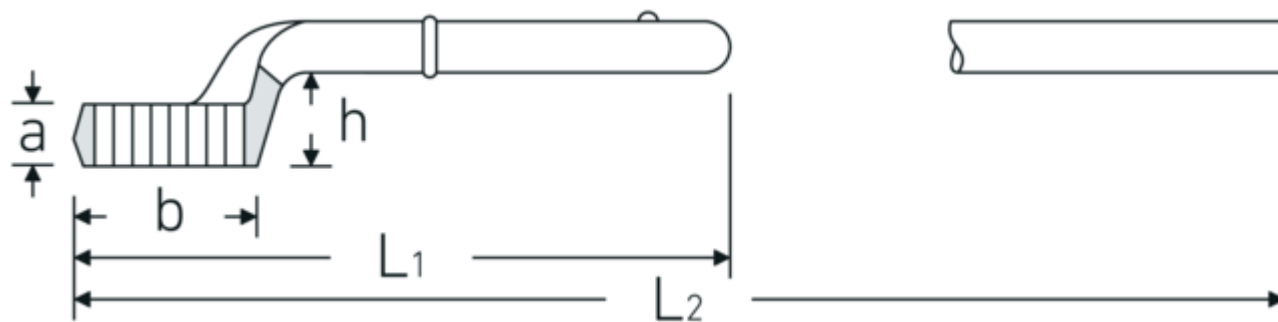

### Designación.

Llaves de acoplamiento SW 85mm L.385mm

### Atributos técnicos.

a	40,5 mm
Anchura mm (b)	125 mm
para No.	4
Altura mm (h)	59 mm
L1	385 mm
L2	1075 mm
Anchura de los planos 1 [mm]	85 mm

### Datos logísticos.

Profundidad mm (IFS)	395
Anchura mm (IFS)	125
Altura mm (IFS)	87
Longitud (empaquetada, mm)	395
Anchura (empaquetada, mm)	125
Altura en pulgadas	87
Volumen (envasado, dm <sup>3</sup> )	4.295625 dm <sup>3</sup>
Núm. art.	42020085