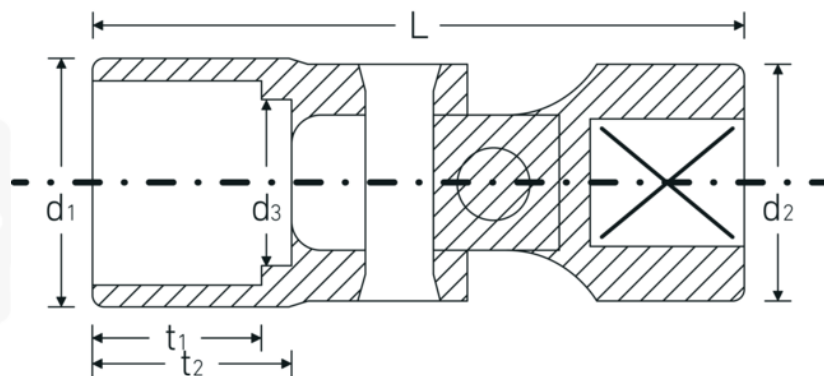

Bocas articuladas

47

Núm. art. 02040011
GTIN 4018754002474
Modelo 47 11

Designación. 3/8 " Juego de bocas de llave de vaso articuladas SW 11mm Long.47,5mm

Descripción. • HPQ®-Acero de altas características, cromadas

Tecnologías y prestaciones.

Dibujo técnico.

Atributos técnicos.

Perfil de salida	Hexágono doble AS-drive
Accionamiento cuadrado interior (pulgadas)	3/8 "
d1	15,6 mm
d2	17,5 mm
d3	10 mm
Longitud mm (L)	47,5 mm
Anchura de los planos [mm]	11 mm
t1	11 mm
t2	14 mm

Datos logísticos.

Profundidad mm (IFS)	44
Anchura mm (IFS)	20
Altura mm (IFS)	20
Longitud (empaquetada, mm)	44
Anchura (empaquetada, mm)	20
Altura en pulgadas	20
Volumen (envasado, dm3)	0.0176 dm3
Núm. art.	02040011
Peso (bruto, kg)	0,058
Peso PAP (kg)	0,000
Peso PVC (kg)	0,002
GTIN	4018754002474
País de origen	GERMANY
Región de origen	Nordrhein-Westfalen
RAEE/Ley eléctrica	nicht ear-pflichtig
Arancel de aduanas núm.	82042000
Norma de embalaje	1
Peso	55 g

Variantes.

Núm. art.	Nº de modelo (ERP)	Designación	GTIN
02040010	47 10	3/8 " Juego de bocas de llave de vaso articuladas SW 10mm Long.45,5mm	4018754002467
02040011	47 11	3/8 " Juego de bocas de llave de vaso articuladas SW 11mm Long.47,5mm	4018754002474
02040012	47 12	3/8 " Juego de bocas de llave de vaso articuladas SW 12mm Long.48mm	4018754002481
02040013	47 13	3/8 " Juego de bocas de llave de vaso articuladas SW 13mm Long.48mm	4018754002498
02040014	47 14	3/8 " Juego de bocas de llave de vaso articuladas SW 14mm Long.48,5mm	4018754002504
02040015	47 15	3/8 " Juego de bocas de llave de vaso articuladas SW 15mm Long.48,5mm	4018754002511
02040016	47 16	3/8 " Juego de bocas de llave de vaso articuladas SW 16mm Long.51,5mm	4018754002528
02040017	47 17	3/8 " Juego de bocas de llave de vaso articuladas SW 17mm Long.53,5mm	4018754002535