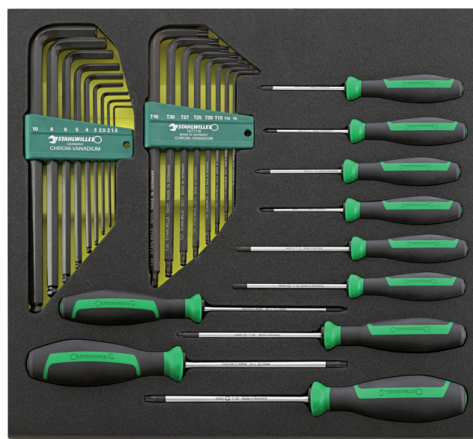

Obrazy.

STAHLWILLE-POLSKA Sp. z o.o.

ul. Strażacka 72 · 43-382 Bielsko-Biała · Polska · Tel.: +48 33 82 80 700 · Fax: +48 606 639 294

stahlwille@stahlwille.pl · www.stahlwille.pl

Copyright by STAHLWILLE Eduard Wille GmbH & Co. KG, Wuppertal