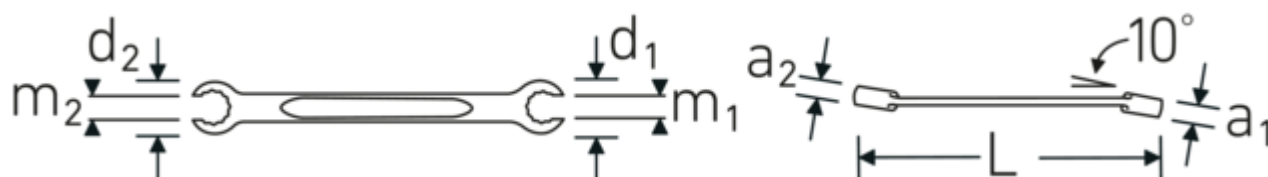

Rysunek techniczny.

Atrybuty techniczne.

a1	20 mm
a2	22 mm
Profil wyjściowy	Nasadka podwójna sześciokątna AS-drive
d1	48,5 mm

Dane logistyczne.

Głębokość mm (IFS)	297
Szerokość mm (IFS)	52
Wysokość mm (IFS)	29
Długość (w opakowaniu, mm)	350