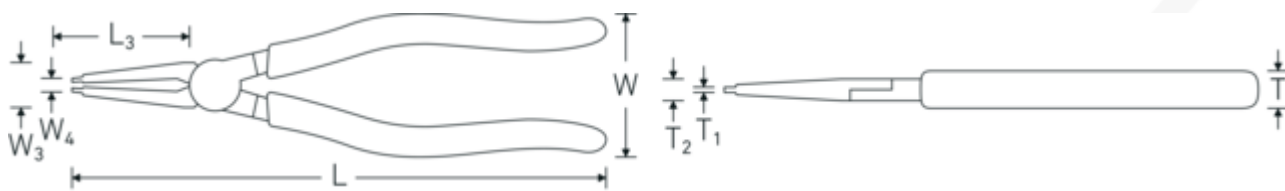

Borgveertang voor binnenringen

6543

Artikelnr. **65436102**
 GTIN **4018754333790**
 Model **6543 SICHERUNGSRINGZANGE POL., KST-UEBERZUG J 2**

Aanwijzing.

Borgveertangen voor binnenringen L.180mm Hoofd gepolijst Handgrepen Kunststof deksel met opgeruwd oppervlak

Eigenschappen.

- DIN 5256 C
- Zekerringtang met rechte bekken
- cilindrische precisie punten
- voor het grijpen, plaatsen en verwijderen van binnenringen in boringen
- gesmeed

Technische tekening.

Technische kenmerken.

DIN	DIN 5256 C
voor borgringen	19-60 mm
M.	J2
Handgrepen	Kunststof deksel met opgeruwd oppervlak
Hoofd	gepolijst
Lengte mm (L)	180 mm
Punt diameter [mm]	1,8 mm

Logistieke gegevens.

Diepte mm (IFS)	183
Breedte mm (IFS)	50
Hoogte mm (IFS)	11
Lengte (verpakt, mm)	220
Breedte (verpakt, mm)	87
Hoogte (verpakt, mm)	12
Volume (verpakt, dm ³)	0.22968 dm ³
Artikelnr.	65436102
Gewicht (bruto, CG)	0,156