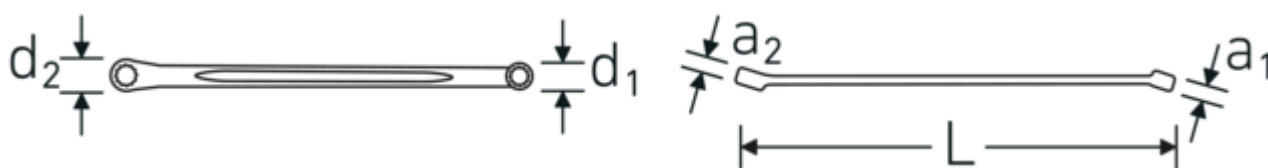

Llaves de dos bocas en estrella

220aSP

Núm. art. **41160810**
GTIN **4018754133505**
Modelo **220aSP 8 x 10**

Designación.

Llave de doble anillo SW 1/4 x 5/16 " L.205mm

Descripción.

- extra largas
- con perfil Spline-Drive
- en ángulo 15°
- MS-33787, MIL-W-8982
- HPQ®-Acero de altas características, cromadas

Ventajas.

Extralargo

Destacados de productos.

Tecnologías y prestaciones.

Perfil de doble T

Nuestras llaves combinadas y de estrella tienen un rebaje en el centro del eje. De este modo se reduce el peso de la herramienta y se garantiza un manejo seguro. Las llaves proporcionan un agarre excepcional, lo que permite trabajar sin fatiga.

Dibujo técnico.

Atributos técnicos.

a1	5,6 mm
a2	6 mm
Perfil de salida	Unidad spline (Spline-Drive)
d1	10,4 mm
d2	12,4 mm
Tamaño Perfil de salida	8 x 10
Longitud mm (L)	205 mm
Posición del anillo	15 °
Anchura de los planos 1 [pulgada]	1/4 "
Anchura de los planos 2 [pulgadas]	5/16 "