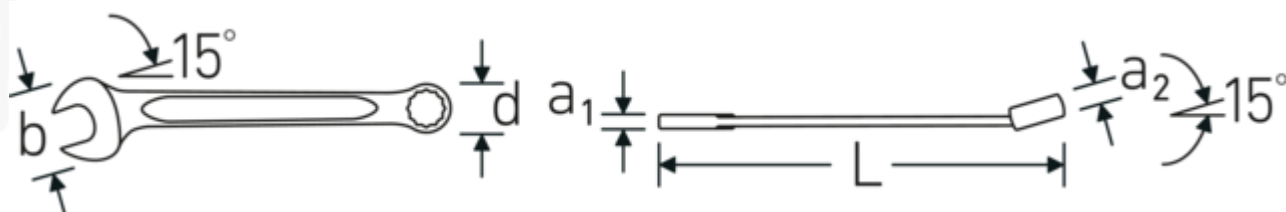

Ventajas.

Made in Germany: STAHLWILLE Llaves combinadas OPEN-BOX , lado de la boca en estrella acodado 15 °, longitud 165 mm, DIN 3113 Form A / ISO 7738 Form A, , 40483434

El proceso de fabricación especial permite anillos en estrella con paredes finas, perfectos para atornillar en lugares de difícil acceso

Dibujo técnico.

Atributos técnicos.

a1	5,3 mm
a2	8,5 mm
Anchura mm (b)	32 mm
d	20,6 mm
DIN	DIN 3113 Form A / ISO 7738 Form A
Longitud mm (L)	165 mm
Posición de la boca	15 °
Posición del anillo	15 °
Anchura de los planos 1 [pulgada]	9/16 "
Anchura de los planos 2 [pulgadas]	9/16 "

Datos logísticos.

Profundidad mm (IFS)	167
Anchura mm (IFS)	32
Altura mm (IFS)	13
Longitud (empaquetada, mm)	180
Anchura (empaquetada, mm)	55
Altura en pulgadas	41
Volumen (envasado, dm3)	0.4059 dm3
Núm. art.	40483434
Peso (bruto, kg)	0,689
Peso PAP (kg)	0,000
Peso PVC (kg)	0,008
GTIN	4018754020164
País de origen	GERMANY
Región de origen	Nordrhein-Westfalen
RAEE/Ley eléctrica	nicht ear-pflichtig
Arancel de aduanas núm.	82041100
Norma de embalaje	10
Peso	70 g