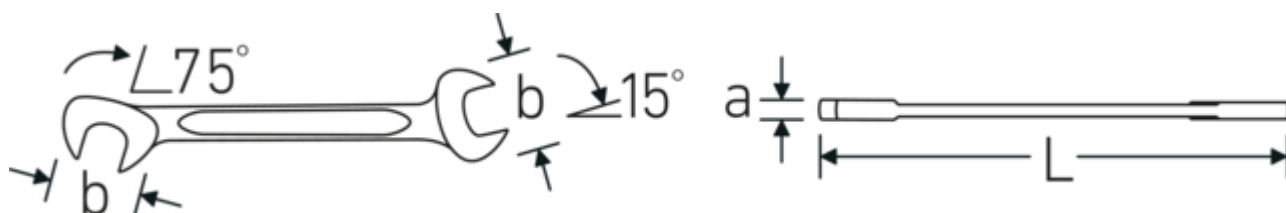

Doppelmaulschlüssel klein ELECTRIC, zöllig

ELECTRIC 12a

Art.-Nr. **40461818**
GTIN **4018754019984**
Modell **ELECTRIC 12a 9/32**

Bezeichnung.

Doppelmaulschlüssel klein SW 9/32 " L.91mm

Eigenschaften.

- **zöllige, gleiche** Schlüsselweiten
- gerade Ausführung, Maulstellung 15° und 75°
- stabile, schlanke und leichte Konstruktion
- hohe Biegefestigkeit durch Doppel-T-Profil
- griffige, hautsympatische Oberfläche durch STAHlwILLE Rundfinish
- extrem belastbar, außergewöhnlich langlebig
- im Gesenk geschmiedet, gehärtet und im Ölbad abgekühlt
- Chrome Alloy Steel, verchromt

Technische Zeichnung.

Technische Attribute.

a	2 mm
Breite mm (b)	14,7 mm
Länge mm (L)	91 mm
Legierung	Chrome Alloy Steel
Maulstellung	15/75 °
Oberfläche	verchromt

Logistikdaten.

Tiefe mm (IFS)	91
Breite mm (IFS)	15
Höhe mm (IFS)	2
Länge (verpackt, mm)	100
Breite (verpackt, mm)	40
Höhe (verpackt, mm)	11

Schlüsselweite 1 [Zoll]	9/32 "	Volumen (verpackt, dm3)	0,044 dm3
Schlüsselweite 2 [Zoll]	9/32 "	Art.-Nr.	40461818
		Gewicht (brutto, kg)	0,094
		Gewicht PAP (kg)	0,000
		Gewicht PVC (kg)	0,003
		GTIN	4018754019984
		Ursprungsland	GERMANY
		Ursprungsregion	Nordrhein-Westfalen
		WEEE/ElektroG	nicht ear-pflichtig
		Zolltarifnr.	82041100
		Packnorm	10
		Gewicht (g)	9 g