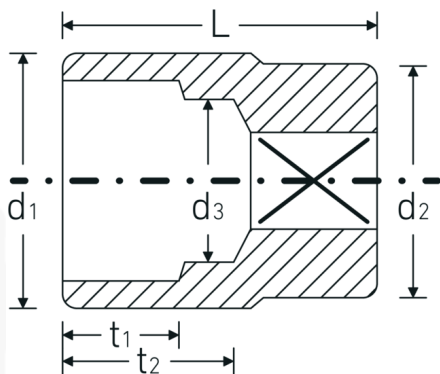

Doppen

55

Artikelnr. **05010033**
GTIN **4018754008797**
Model **55 33**

Aanwijzing. 3/4 " Dop M. 33mm L.60mm

Eigenschappen.

- DIN 3124/ISO 2725-1, ASME B 107.5 M
- AS-drive en HPQ®-high performance staal t/m 38, verchromd

Technische tekening.

Technische kenmerken.

Uitvoerprofiel	Zeskant AS-drive
Aandrijving vierkant binnen (inch)	3/4 "
d1	46 mm
d2	40 mm
d3	30 mm
DIN	DIN 3124 / ISO 2725-1, ASME B 107.5 M
Lengte mm (L)	60 mm
Sleutelplaatdikte [mm]	33 mm
t1	22 mm
t2	34,7 mm

Logistieke gegevens.

Diepte mm (IFS)	60
Breedte mm (IFS)	46
Hoogte mm (IFS)	46
Lengte (verpakt, mm)	100
Breedte (verpakt, mm)	70
Hoogte (verpakt, mm)	50
Volume (verpakt, dm3)	0.35 dm3
Artikelnr.	05010033
Gewicht (bruto, KG)	0,744
Gewicht PAP (KG)	0,000
Gewicht PVC (KG)	0,006
GTIN	4018754008797
Land van oorsprong	GERMANY
Regio van oorsprong	Nordrhein-Westfalen
WEEE/ElektroG	nicht ear-pflichtig
Douanetarief nr.	82042000
Verpakkingsstandaard	2
Gewicht (g)	372 g

Varianten.

Artikelnr.	Modelnr. (ERP)	Beschrijving	GTIN
05010019	55 19	3/4 " Dop M. 19mm L.50mm	4018754008667
05010021	55 21	3/4 " Dop M. 21mm L.50mm	4018754008681
05010022	55 22	3/4 " Dop M. 22mm L.51mm	4018754008698
05010024	55 24	3/4 " Dop M. 24mm L.51mm	4018754008711
05010027	55 27	3/4 " Dop M. 27mm L.54mm	4018754008742
05010030	55 30	3/4 " Dop M. 30mm L.58mm	4018754008773
05010032	55 32	3/4 " Dop M. 32mm L.58mm	4018754008780
05010033	55 33	3/4 " Dop M. 33mm L.60mm	4018754008797
05010034	55 34	3/4 " Dop M. 34mm L.60mm	4018754008803
05010036	55 36	3/4 " Dop M. 36mm L.60mm	4018754008810
05010038	55 38	3/4 " Dop M. 38mm L.64mm	4018754008834
05010041	55 41	3/4 " Dop M. 41mm L.67mm	4018754008841
05010046	55 46	3/4 " Dop M. 46mm L.73mm	4018754008858
05010050	55 50	3/4 " Dop M. 50mm L.80mm	4018754008865