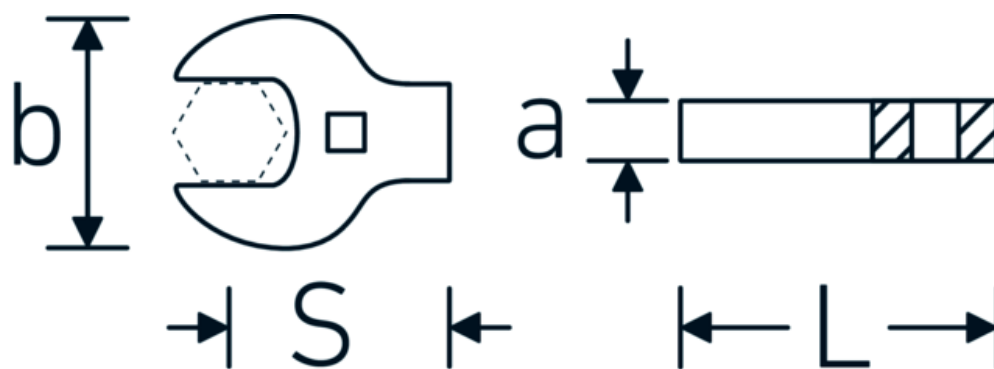

Rysunek techniczny.

Atrybuty techniczne.

a	11 mm
Kwadratowy napęd wewnętrzny (cal)	3/8 "
Szerokość mm (b)	60 mm
Długość mm (L)	62 mm
S	36,8 mm
Szerokość w poprzek płaskowników [cal]	1 1/4 "

Dane logistyczne.

Głębokość mm (IFS)	55
Szerokość mm (IFS)	62
Wysokość mm (IFS)	10
Długość (w opakowaniu, mm)	55
Szerokość (w opakowaniu, mm)	62
Wysokość (w opakowaniu, mm)	10
Objętość (w opakowaniu, dm³)	0.0341 dm³
Art. nr	02501056
Waga (brutto, kg)	0,153
Waga PAP (kg)	0,000
Waga PVC (kg)	0,004
GTIN	4018754198146
Kraj pochodzenia	GERMANY
Region pochodzenia	Nordrhein-Westfalen
WEEE/ElektroG	nicht ear-pflichtig
Nr taryfy celnej	82042000
Standard pakowania	1
Waga (g)	153 g