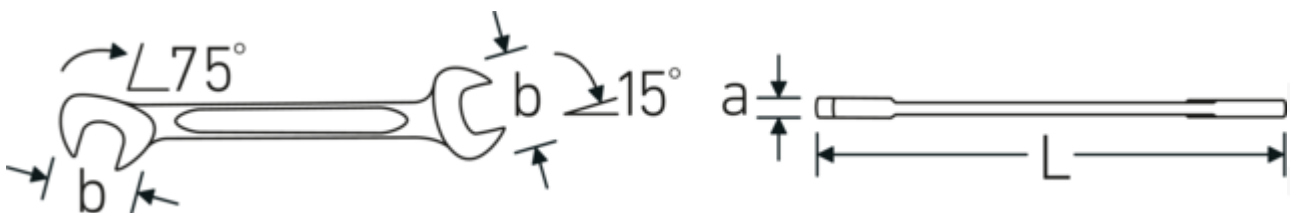

**Doppelmaulschlüssel klein ELECTRIC,  
zöllig**

**ELECTRIC 12a**

Art.-Nr. **40462222**  
GTIN **4018754020003**  
Modell **ELECTRIC 12a 11/32**

**Bezeichnung.**

Doppelmaulschlüssel klein SW 11/32 " L.103mm

**Eigenschaften.**

- **zöllige, gleiche** Schlüsselweiten
- gerade Ausführung, Maulstellung 15° und 75°
- stabile, schlanke und leichte Konstruktion
- hohe Biegefestigkeit durch Doppel-T-Profil
- griffige, hautsympatische Oberfläche durch STAHlwILLE Rundfinish
- extrem belastbar, außergewöhnlich langlebig
- im Gesenk geschmiedet, gehärtet und im Ölbad abgekühlt
- Chrome Alloy Steel, verchromt

**Technische Zeichnung.**

**Technische Attribute.**

a	3 mm
Breite mm (b)	18,9 mm
Länge mm (L)	103 mm
Legierung	Chrome Alloy Steel
Maulstellung	15/75 °
Oberfläche	verchromt

**Logistikdaten.**

Tiefe mm (IFS)	103
Breite mm (IFS)	19
Höhe mm (IFS)	3
Länge (verpackt, mm)	115
Breite (verpackt, mm)	85
Höhe (verpackt, mm)	13

<b>Schlüsselweite 1 [Zoll]</b>	11/32 "	<b>Volumen (verpackt, dm3)</b>	0.127075 dm3
<b>Schlüsselweite 2 [Zoll]</b>	11/32 "	<b>Art.-Nr.</b>	40462222
		<b>Gewicht (brutto, kg)</b>	0,194
		<b>Gewicht PAP (kg)</b>	0,000
		<b>Gewicht PVC (kg)</b>	0,003
		<b>GTIN</b>	4018754020003
		<b>Ursprungsland</b>	GERMANY
		<b>Ursprungsregion</b>	Nordrhein-Westfalen
		<b>WEEE/ElektroG</b>	nicht ear-pflichtig
		<b>Zolltarifnr.</b>	82041100
		<b>Packnorm</b>	10
		<b>Gewicht (g)</b>	19 g