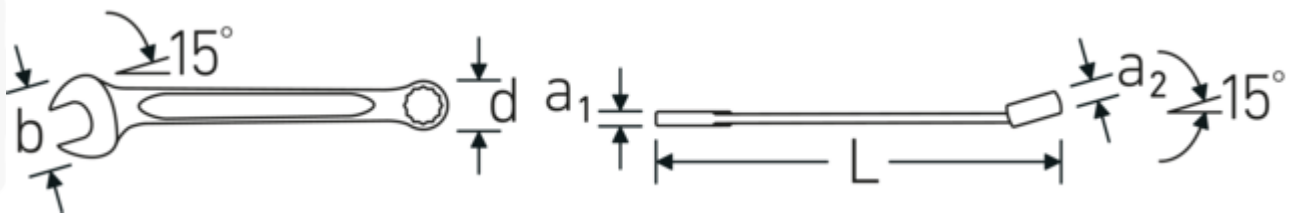

## Vantaggi.

Made in Germany - STAHLWILLE Chiavi combinate OPEN BOX , lato anello 15 ° angolato, lunghezza 235 mm, DIN 3113 Form A / ISO 7738 Form A , 40484141

Estremamente resistente e durevole, più resistente di qualsiasi vite

Struttura della superficie di alta qualità, antiscivolo, per lavori in sicurezza anche con le mani sporche di grasso

## Attributi tecnici.

a1	7 mm
a2	13 mm
Larghezza mm (b)	45 mm
d	29 mm
DIN	DIN 3113 Form A / ISO 7738 Form A
Lunghezza mm (L)	235 mm
Posizione della bocca	15 °
Posizione dell'anello	15 °
Larghezza tra i piatti 1 [pollice]	25/32 "
Larghezza tra i piatti 2 [pollici]	25/32 "