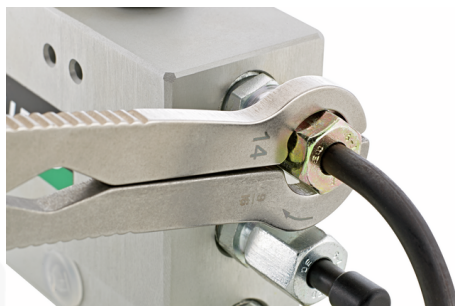

Właściwości.

- pokrowiec wykonany z bardzo wytrzymałego materiału tekstylnego z zapięciem na rzep

Zalety.

Wyprodukowano w Niemczech – zestaw kluczy z grzechotką STAHLWILLE, wytrzymałe rolowane etui, 5 szt.-częściowy, 10-19 mm, ze stali nierdzewnej, hartowanej, 96411005

Uniwersalne zastosowanie do połączeń śrubowych metrycznych i calowych: {699}

Dzięki opatentowanej technologii „pierścienia otwierającego” może bezproblemowo pracować nawet w trudno dostępnych miejscach instalacji, takich jak przepusty kablowe

Dzięki zintegrowanej sprężynie zamykającej niezawodnie chwyta nawet zaokrąglone nakrętki i śruby przez cały czas, nawet bez obciążenia

Rysunek techniczny.

Atrybuty techniczne.

Liczba narzędzi	5 szt.
Zakres	10-19
Nr	240/5