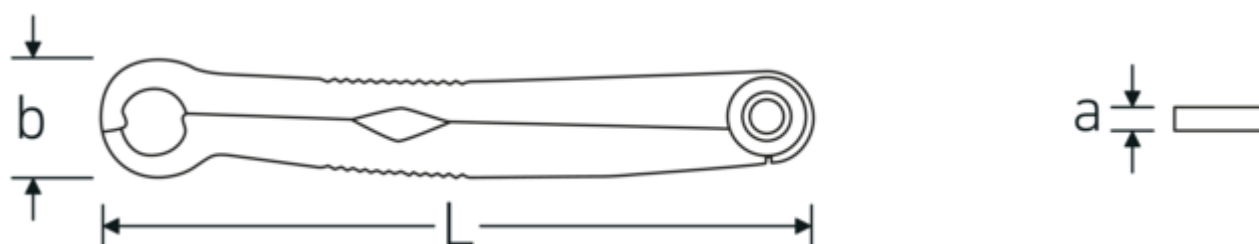

Uniwersalne zastosowanie do połączeń śrubowych metrycznych i calowych: {699}

Dzięki opatentowanej technologii „pierścienia otwierającego” może bezproblemowo pracować nawet w trudno dostępnych miejscach instalacji, takich jak przepusty kablowe

Dzięki zintegrowanej sprężynie zamykającej niezawodnie chwyta nawet zaokrąglone nakrętki i śruby przez cały czas, nawet bez obciążenia

Rysunek techniczny.

Atrybuty techniczne.

Liczba narzędzi	5 szt.
Zakres	10-19
Nr	240/5