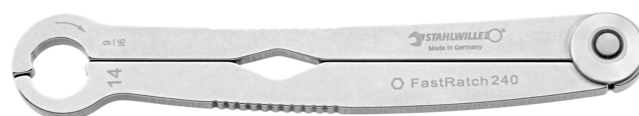

Zestawy: klucze grzechotkowe otwarte FastRatch

FastRatch 240

Art. nr **96411005**
GTIN **4018754289189**
Modelka **FastRatch 240/5**

Oznaczenie.

Zestaw kluczy z grzechotką FastRatch FastRatch 240/5 10-19 5 szt.

Dzięki zintegrowanej sprężynie zamykającej niezawodnie chwyta nawet zaokrąglone nakrętki i śruby przez cały czas, nawet bez obciążenia

Rysunek techniczny.

Atrybuty techniczne.

Liczba narzędzi	5 szt.
Zakres	10-19
Nr	240/5

Variants.

Art. nr	Nr artykułu (ERP)	Oznaczenie	GTIN
96411003	FastRatch 240/4	Zestaw kluczy z grzechotką FastRatch FastRatch 240/4 8-14 4 szt.	4018754266586
96411005	FastRatch 240/5	Zestaw kluczy z grzechotką FastRatch FastRatch 240/5 10-19 5 szt.	4018754289189

96411006 FastRatch 240/6

Zestaw kluczy z grzechotką FastRatch
FastRatch 240/6 8-19 6 szt.

4018754289196

GTIN-Code.

Obrazy.

STAHLWILLE-POLSKA Sp. z o.o.

ul. Strażacka 72 · 43-382 Bielsko-Biała · Polska · Tel.: +48 33 82 80 700 · Fax: +48 606 639 294