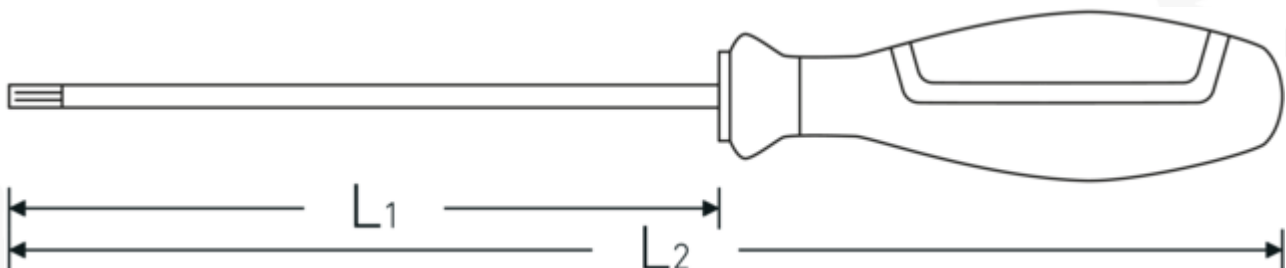

Technische tekening.

Technische kenmerken.

Uitvoerprofiel TORX®
DIN DIN EN 60900

Logistieke gegevens.

Diepte mm (IFS) 265
Breedte mm (IFS) 34