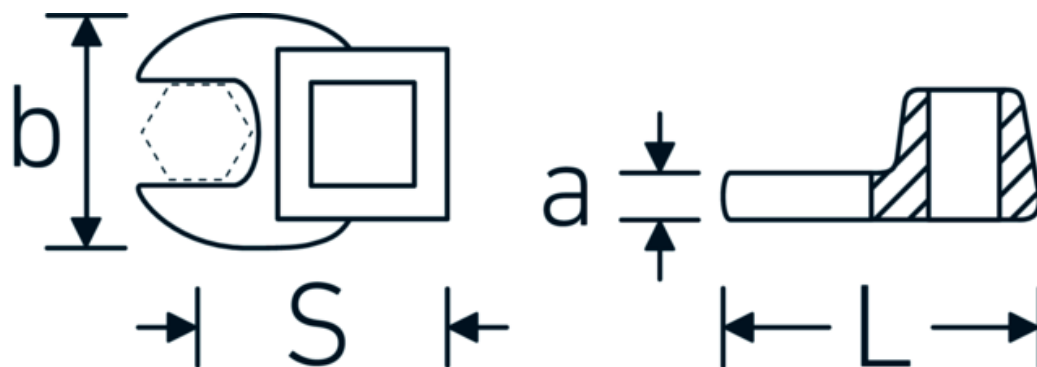

Chiavi CROW-FOOT

540

Nr. art **02200041**
GTIN **4018754141128**
Modello **540 41**

Designazione.

3/8 " Chiave CROW-FOOT Mis. 41mm Lar.63mm

Descrizione.

- Chrome-Alloy-Steel, cromate
- Attenzione! Modifica il valore impostato sulla chiave dinamometrica <!-- (vedi indicazioni pag. [170524]) -->

Disegno tecnico.

Attributi tecnici.

a	8 mm
Azionamento quadrato interno (pollici)	3/8 "
Larghezza mm (b)	70 mm
Lunghezza mm (L)	63 mm
S	37,2 mm

Dati logistici.

Profondità mm (IFS)	68
Larghezza mm (IFS)	61
Altezza mm (IFS)	17
Lunghezza (imballata, mm)	85
Larghezza (imballata, mm)	70
Altezza (imballata, mm)	17