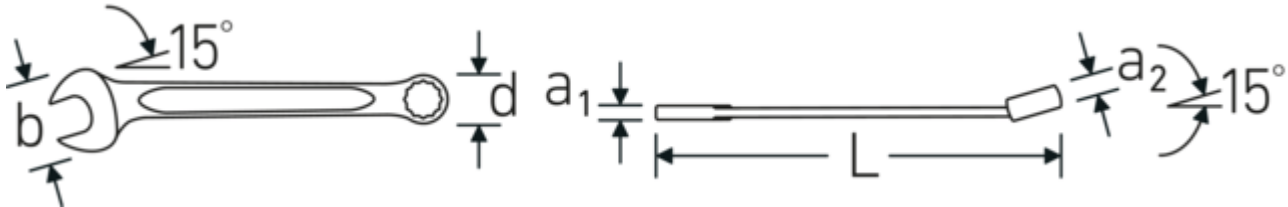

Technologien und Leistungsmerkmale.

Doppel-T-Profil

Unsere Maul- und Ringschlüssel verfügen über eine zusätzliche Vertiefung in der Mitte des Werkzeugs. Ähnlich dem Prinzip eines Doppel-T-Trägers wird damit eine enorme Belastbarkeit und maximale Biegefestigkeit bei geringerem Gewicht erreicht.

Offset Shaft Design

Unsere Schraubenschlüssel sind so konstruiert, dass sie an den Belastungszonen, wo die größten Kräfte einwirken - nämlich an der Verbindung zwischen Maul und Schaft - zusätzlich verstärkt sind, um so eine Verformung zu verhindern.

Anti-Slip-Drive

Das AS-Drive® Profil ermöglicht hohe Kraftübertragungen auf die Flanken von Schrauben und Muttern ohne diese zu beschädigen. Damit wird das Abrunden des Schraubenkopfes verhindert.

Technische Zeichnung.

Technische Attribute.

a1	5,8 mm
a2	10 mm
Abtriebsprofil	Doppelsechskant AS-Drive®
Breite mm (b)	38 mm
d	24,6 mm
DIN	DIN 3113 Form A / ISO 7738 Form A
Länge mm (L)	190 mm
Legierung	Chrome Alloy Steel
Maulstellung	15 °
Oberfläche	verchromt
Schlüsselweite 1 [mm]	17 mm
Ringstellung	15 °
Schlüsselweite 2 [mm]	17 mm
t	10 mm