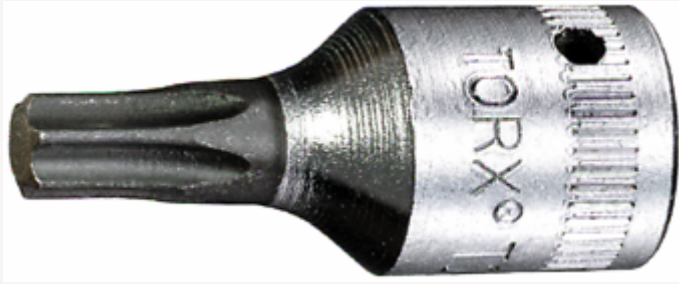

Screwdriver socket

44KTX

Product no. **01350040**
 GTIN **4018754001200**
 Model **44 KTX T 40**
SCHRAUBENDREHEREINSATZ
1/4 ZOLL

Label. 1/4 " Screwdriver socket L.28mm

Features.

- for inside TORX® screws
- Chrome Alloy Steel, chrome plated

Advantages.

For recessed TORX® screws

Technical Drawing.

Technical Attributes.

Drive profile TORX®
 Internal square drive (inch) 1/4 "

Logistics data.

Depth mm (IFS) 28
 Width mm (IFS) 12

d	11,6 mm	Height mm (IFS)	12
Size of output profile	T40	Length (packed, mm)	65
L1	28 mm	Width (packed, mm)	35
L2	16 mm	Height (packed, mm)	15
		Volume (packed, dm3)	0.034125 dm3
		Art. no.	01350040
		Weight (gross, kg)	0,063
		Weight PAP (kg)	0,000
		Weight PVC (kg)	0,002
		GTIN	4018754001200
		Country of origin	GERMANY
		Region of origin	Nordrhein-Westfalen
		WEEE/ElektroG	nicht ear-pflichtig
		Customs tariff no.	82042000
		Packing standard	5
		Weight	12 g

Variants.

Art. no.	Model no. (ERP)	Description	GTIN
01350008	44 KTX T 8 SCHRAUBENDREHEREINSATZ 1/4 ZOLL	1/4 " Screwdriver socket L.28mm	4018754001125
01350009	44 KTX T 9 SCHRAUBENDREHEREINSATZ 1/4 ZOLL	1/4 " Screwdriver socket L.28mm	4018754001132
01350010	44 KTX T 10 SCHRAUBENDREHEREINSATZ 1/4 ZOLL	1/4 " Screwdriver socket L.28mm	4018754001149
01350015	44 KTX T 15 SCHRAUBENDREHEREINSATZ 1/4 ZOLL	1/4 " Screwdriver socket L.28mm	4018754001156
01350020	44 KTX T 20 SCHRAUBENDREHEREINSATZ 1/4 ZOLL	1/4 " Screwdriver socket L.28mm	4018754001163
01350025	44 KTX T 25 SCHRAUBENDREHEREINSATZ 1/4 ZOLL	1/4 " Screwdriver socket L.28mm	4018754001170
01350027	44 KTX T 27 SCHRAUBENDREHEREINSATZ 1/4 ZOLL	1/4 " Screwdriver socket L.28mm	4018754001187
01350030	44 KTX T 30 SCHRAUBENDREHEREINSATZ 1/4 ZOLL	1/4 " Screwdriver socket L.28mm	4018754001194