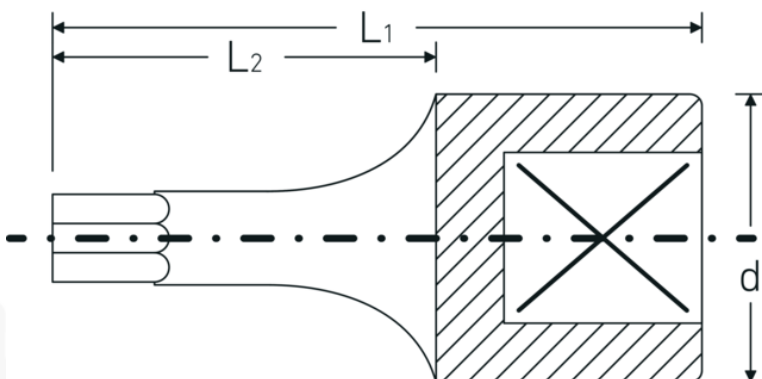

Screwdriver socket

44KTX

Product no. **01350040**
 GTIN **4018754001200**
 Model **44 KTX T 40**
SCHRAUBENDREHEREINSATZ
1/4 ZOLL

Label. 1/4 " Screwdriver socket L.28mm

Features.

- for inside TORX® screws
- Chrome Alloy Steel, chrome plated

Advantages.

For recessed TORX® screws

Technical Drawing.

Technical Attributes.

Drive profile TORX®
 Internal square drive (inch) 1/4 "

Logistics data.

Depth mm (IFS) 28
 Width mm (IFS) 12

d	11,6 mm	Height mm (IFS)	12
Size of output profile	T40	Length (packed, mm)	65
L1	28 mm	Width (packed, mm)	35
L2	16 mm	Height (packed, mm)	15
		Volume (packed, dm3)	0.034125 dm3
		Art. no.	01350040
		Weight (gross, kg)	0,063
		Weight PAP (kg)	0,000
		Weight PVC (kg)	0,002
		GTIN	4018754001200
		Country of origin	GERMANY
		Region of origin	Nordrhein-Westfalen
		WEEE/ElektroG	nicht ear-pflichtig
		Customs tariff no.	82042000
		Packing standard	5
		Weight	12 g

Variants.

Art. no.	Model no. (ERP)	Description	GTIN
01350008	44 KTX T 8 SCHRAUBENDREHEREINSATZ 1/4 ZOLL	1/4 " Screwdriver socket L.28mm	4018754001125
01350009	44 KTX T 9 SCHRAUBENDREHEREINSATZ 1/4 ZOLL	1/4 " Screwdriver socket L.28mm	4018754001132
01350010	44 KTX T 10 SCHRAUBENDREHEREINSATZ 1/4 ZOLL	1/4 " Screwdriver socket L.28mm	4018754001149
01350015	44 KTX T 15 SCHRAUBENDREHEREINSATZ 1/4 ZOLL	1/4 " Screwdriver socket L.28mm	4018754001156
01350020	44 KTX T 20 SCHRAUBENDREHEREINSATZ 1/4 ZOLL	1/4 " Screwdriver socket L.28mm	4018754001163
01350025	44 KTX T 25 SCHRAUBENDREHEREINSATZ 1/4 ZOLL	1/4 " Screwdriver socket L.28mm	4018754001170
01350027	44 KTX T 27 SCHRAUBENDREHEREINSATZ 1/4 ZOLL	1/4 " Screwdriver socket L.28mm	4018754001187
01350030	44 KTX T 30 SCHRAUBENDREHEREINSATZ 1/4 ZOLL	1/4 " Screwdriver socket L.28mm	4018754001194