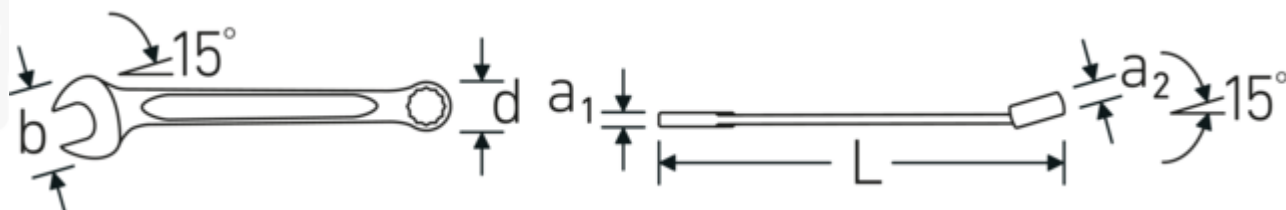

## Ventajas.

Made in Germany: STAHLWILLE Llaves combinadas OPEN-BOX , lado de la boca en estrella acodado 15 °, longitud 95 mm, DIN 3113 Form A / ISO 7738 Form A, , 40481414

Extremadamente resistente y duradero: más fuerte que cualquier tornillo

## Atributos técnicos.

a1	3 mm
a2	3,2 mm
Anchura mm (b)	14 mm
d	9,8 mm
DIN	DIN 3113 Form A / ISO 7738 Form A
Longitud mm (L)	95 mm
Posición de la boca	15 °
Posición del anillo	15 °
Anchura de los planos 1 [pulgada]	7/32 "
Anchura de los planos 2 [pulgadas]	7/32 "