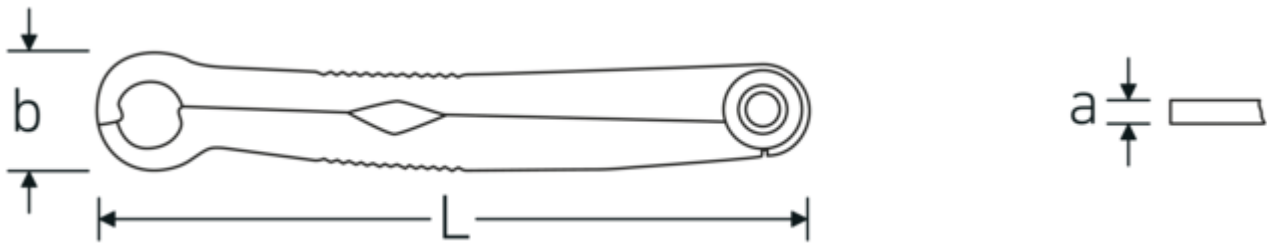

Technische tekening.

Technische kenmerken.

Aantal gereedschappen	4 st.
Voorraad L.	8-14
nr.	240/4

Logistieke gegevens.

Diepte mm (IFS)	288
Breedte mm (IFS)	90
Hoogte mm (IFS)	40
Lengte (verpakt, mm)	288
Breedte (verpakt, mm)	90
Hoogte (verpakt, mm)	40
Volume (verpakt, dm³)	1.0368 dm³
Artikelnr.	96411003
Gewicht (bruto, CG)	0,510
Gewicht PAP (CG)	0,000
Gewicht PVC (CG)	0,003
GTIN	4018754266586
Land van oorsprong	GERMANY
Regio van oorsprong	Nordrhein-Westfalen
WEEE/ElektroG	nicht ear-pflichtig
Douanetarief nr.	82041100
Verpakkingsstandaard	1
Gewicht (g)	510 g

Varianten.

Artikelnr.	Artikelnr. (ERP)	Beschrijving	GTIN
96411003	FastRatch 240/4	Ratelsleutelset FastRatch FastRatch 240/4 8-14 4 st.	4018754266586
96411005	FastRatch 240/5	Ratelsleutelset FastRatch FastRatch 240/5 10-19 5 st.	4018754289189
96411006	FastRatch 240/6	Ratelsleutelset FastRatch FastRatch 240/6 8-19 6 st.	4018754289196