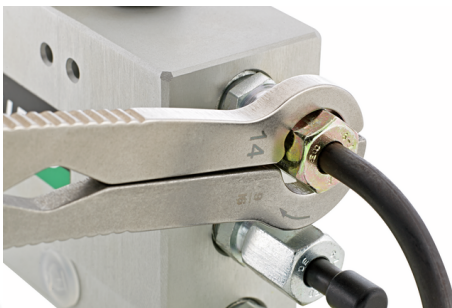

## Voordelen.

Made in Germany - STAHLWILLE Ratelsleutelset in robuuste roltas, 4 st.-dlg., 8-14 mm van roestvrij staal, 96411003

Universeel inzetstuk voor metrische en imperiaal schroeven: {699}

Dankzij de gepatenteerde "open ring"-techniek kan de sleutel probleemloos werken, zelfs in moeilijk bereikbare installatieplekken zoals kabelschroeven

Dankzij de geïntegreerde sluitveren pakt hij ook in onbelaste toestand altijd betrouwbaar zelfs versleten bouten en moeren