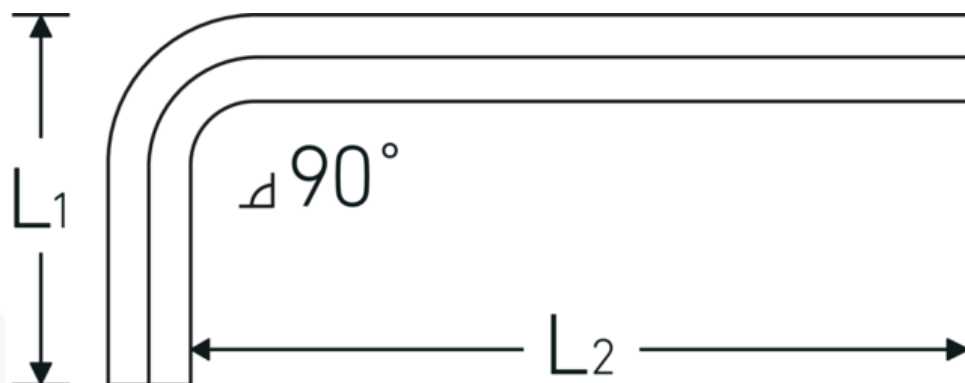

## Sechskant-Winkelschraubendreher

10760aCV

Art.-Nr. **43550018**  
GTIN **4018754029471**  
Modell **10760 ACV 9/32**  
**WINKELSCHRAUBENDREHER**

**Bezeichnung.** Sechskant-Winkelschraubendreher Abtriebssechskant 9/32 L.35mm x 95mm

**Eigenschaften.**

- für Innensechskantschrauben
- Chrom-Vanadium, vernickelt (0,028; 0,035; 0,050" brüniert)

### Technische Attribute.

Abtriebsprofil Sechskant  
Abtriebssechskant außen (Zoll) 9/32