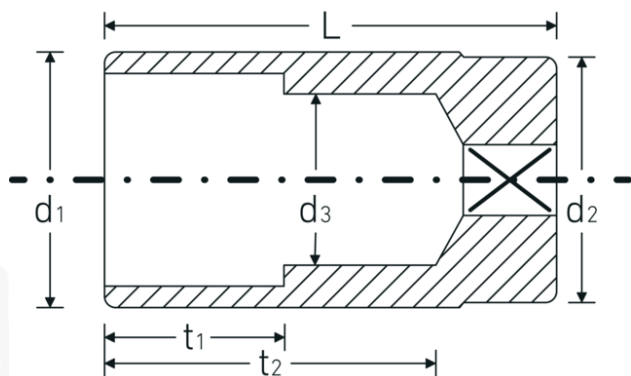

### 51a

Nr. art    **03420044**  
GTIN     **4018754008070**  
Modello   **51 A 7/8**

**Designazione.**                      1/2 " Insetto chiave a bussola Mis. 7/8" Lar.83mm

**Descrizione.**

- lunghe
- ASME B 107.1, Fed. Spec. GGG-W-641, SAE AS 95-E
- acciaio ad alte prestazioni HPQ®, cromate

## Disegno tecnico.

## Attributi tecnici.

<b>Profilo di uscita</b>	Doppio esagonale AS-drive
<b>Azionamento quadrato interno (pollici)</b>	1/2 "
<b>d1</b>	29,7 mm
<b>d2</b>	27,5 mm
<b>d3</b>	21 mm
<b>Lunghezza mm (L)</b>	83 mm
<b>Larghezza tra le piastre [pollici]</b>	7/8 "
<b>t1</b>	35 mm
<b>t2</b>	65,9 mm