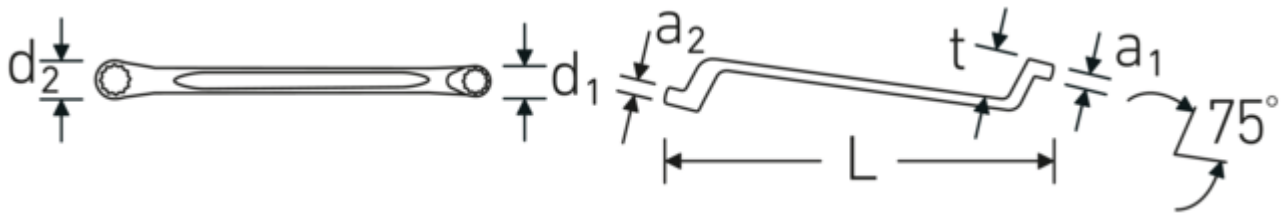

Doppelringschlüssel StahlwilleSTABIL®, metrisch, tief gekröpft

StahlwilleSTABIL®20

Art.-Nr. 41041317

GTIN 4018754020911

Modell StahlwilleSTABIL 20 13 x 17

Bezeichnung.

Doppelringschlüssel SW 13 x 17 mm L.245mm

Vorteile.

tief gekröpft.

Besonderes Fertigungsverfahren ermöglicht dünnwandige Ringe – vorwiegend für etwas tiefer liegende Schraubverbindungen.

Das AS-Drive® Profil verhindert Kantenbeschädigung durch Kraftansatz auf die Flanken der Schraube bzw. Mutter.

Technische Zeichnung.

Technische Attribute.

a1	10 mm
a2	12 mm
Abtriebsprofil	Doppelsechskant AS-Drive®
d1	20 mm
d2	25,3 mm
Länge mm (L)	245 mm
Legierung	Chrome Alloy Steel
Oberfläche	verchromt
Schlüsselweite 1 [mm]	13 mm
Ringstellung	75 °
Schlüsselweite 2 [mm]	17 mm
t	27 mm