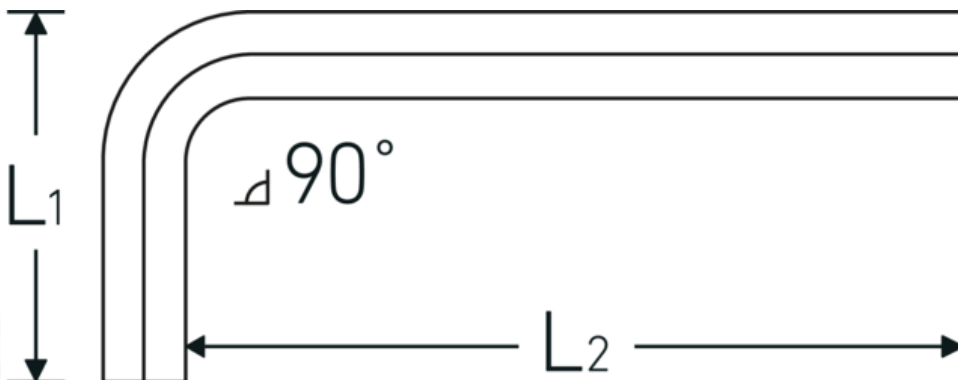

Haakse schroevendraaier

10760a

Artikelnr. 43553016
GTIN 4018754332359
Model 10760a 1/4
WINKELSCHRAUBENDREHER
SECHSKANT

Aanwijzing.

Haakse schroevendraaier Uitgang zeshoek 1/4 L.32mm x 87mm

Eigenschappen.

- voor binnenzeskantbouten
- Chroom-Vanadium, vernikkeld (0,028; 0,035; 0,050" gebruineerd)

Voordelen.

voor inbusschroeven

Technische tekening.

Technische kenmerken.

Uitvoerprofiel Zeskant

Logistieke gegevens.

Diepte mm (IFS) 95
Breedte mm (IFS) 36

Uitgaande zeskant buiten (inch)	1/4
L1	32 mm
L2	87 mm

Hoogte mm (IFS)	7
Lengte (verpakt, mm)	175
Breedte (verpakt, mm)	100
Hoogte (verpakt, mm)	8
Volume (verpakt, dm3)	0.14 dm3
Artikelnr.	43553016
Gewicht (bruto, CG)	0,326
Gewicht PAP (CG)	0,000
Gewicht PVC (CG)	0,004
GTIN	4018754332359
Land van oorsprong	GERMANY
Regio van oorsprong	Nordrhein-Westfalen
WEEE/ElektroG	nicht ear-pflichtig
Douanetarief nr.	82054000
Verpakkingsstandaard	10
Gewicht (g)	32 g