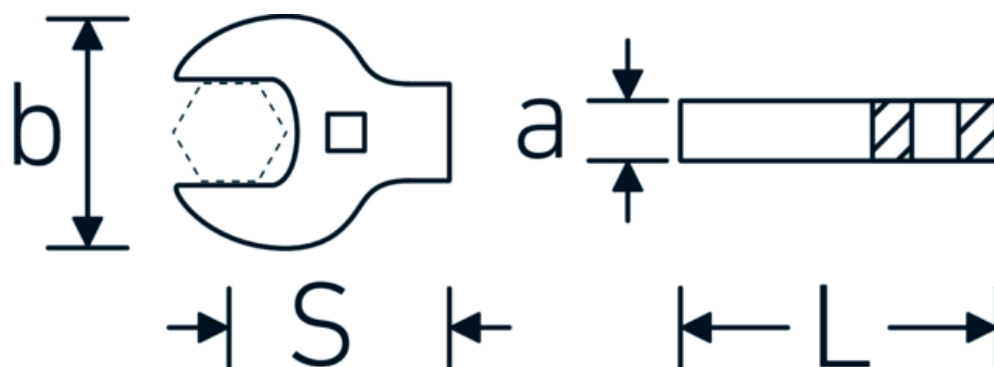

Rysunek techniczny.

Atrybuty techniczne.

a	11 mm
Kwadratowy napęd wewnętrzny (cal)	3/8 "
Szerokość mm (b)	34,8 mm
Długość mm (L)	45 mm
S	27,7 mm
Szerokość w poprzek płaskowników [cal]	5/8 "

Dane logistyczne.

Głębokość mm (IFS)	35
Szerokość mm (IFS)	34
Wysokość mm (IFS)	11
Długość (w opakowaniu, mm)	65
Szerokość (w opakowaniu, mm)	60
Wysokość (w opakowaniu, mm)	20
Objętość (w opakowaniu, dm³)	0.078 dm³
Art. nr	02501036
Waga (brutto, kg)	0,061
Waga PAP (kg)	0,000
Waga PVC (kg)	0,002
GTIN	4018754198085
Kraj pochodzenia	GERMANY
Region pochodzenia	Nordrhein-Westfalen
WEEE/ElektroG	nicht ear-pflichtig
Nr taryfy celnej	82042000
Standard pakowania	1
Waga (g)	58 g