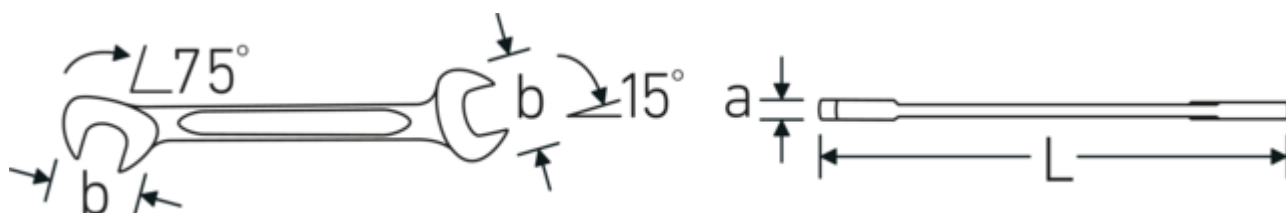

Doppelmaulschlüssel klein ELECTRIC, zöllig

ELECTRIC 12a

Art.-Nr. **40461010**
GTIN **4018754019922**
Modell **ELECTRIC 12a 5/32**

Bezeichnung.

Doppelmaulschlüssel klein SW 5/32 " L.70mm

Eigenschaften.

- **zöllige, gleiche** Schlüsselweiten
- gerade Ausführung, Maulstellung 15° und 75°
- stabile, schlanke und leichte Konstruktion
- hohe Biegefestigkeit durch Doppel-T-Profil
- griffige, hautsympatische Oberfläche durch STAHlwILLE Rundfinish
- extrem belastbar, außergewöhnlich langlebig
- im Gesenk geschmiedet, gehärtet und im Ölbad abgekühlt
- Chrome Alloy Steel, verchromt

Technische Zeichnung.

Technische Attribute.

a	2 mm
Breite mm (b)	10,5 mm
Länge mm (L)	70 mm
Legierung	Chrome Alloy Steel
Maulstellung	15/75 °
Oberfläche	verchromt

Logistikdaten.

Tiefe mm (IFS)	70
Breite mm (IFS)	11
Höhe mm (IFS)	2
Länge (verpackt, mm)	70
Breite (verpackt, mm)	40
Höhe (verpackt, mm)	7

Schlüsselweite 1 [Zoll]	5/32 "	Volumen (verpackt, dm3)	0.0196 dm3
Schlüsselweite 2 [Zoll]	5/32 "	Art.-Nr.	40461010
		Gewicht (brutto, kg)	0,053
		Gewicht PAP (kg)	0,000
		Gewicht PVC (kg)	0,002
		GTIN	4018754019922
		Ursprungsland	GERMANY
		Ursprungsregion	Nordrhein-Westfalen
		WEEE/ElektroG	nicht ear-pflichtig
		Zolltarifnr.	82041100
		Packnorm	10
		Gewicht (g)	5 g