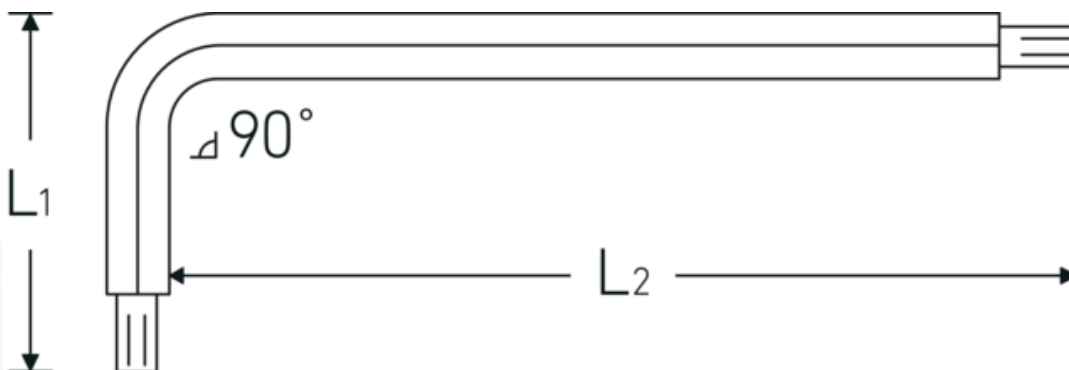

Kuglehoved vinkelstiftnøglesæt

10767

Art. nr. 43260010
GTIN 4018754027927
Model 10767 10 KUGELKOPF-
WINKELSCHRAUBENDREHER
SECHSKANT

Betegnelse.

Vinkelskruetrækker med kuglehoved Udgang sekskant 10mm L.40mm x 222mm

Egenskaber.

- til skruer med indiv. sekskant
- med kuglehoved i den lange ende af klingens
- svingvinkel indtil 25° til hver side
- Chrom-Vanadium, bruneret

Fordele.

til skruer med indvendig sekskant

Teknisk tegning.

Tekniske egenskaber.

Udgangsprofil	Sekskant
Udvendig sekskant (mm)	10 mm
L1	40 mm
L2	222 mm
Længde mm (L)	232 mm

Logistiske data.

Dybde mm (IFS)	232
Bredde mm (IFS)	51
Højde mm (IFS)	12
Længde (pakket, mm)	285
Bredde (pakket, mm)	90
Højde (pakket, mm)	32
Volumen (pakket, dm ³)	0.8208 dm ³
Art. nr.	43260010
Vægt (g)	175 g
Vægt PAP (kg)	0,000
Vægt PVC (kg)	0,012
GTIN	4018754027927
Oprindelsesland	POLAND
Oprindelsesregion	Ausländischer Ursprung
WEEE/ElektroG	nicht ear-pflichtig
Toldtarif nr.	82054000
Standard for pakning	10

Varianter.

Art. nr.	Artikel nr. (ERP)	Betegnelse	GTIN
43570130	10767 1.3MM-0.050 ZOLL KUGELKOPF-WINKELSCHRAUBENDREHER SECHSKANT	Vinkelskruetrækker med kuglehoved Udgang sekskant 1,3mm L.12mm x 72mm	4018754091775
43260015	10767 1,5 KUGELKOPF-WINKELSCHRAUBENDREHER SECHSKANT	Vinkelskruetrækker med kuglehoved Udgang sekskant 1,5mm L.14mm x 89mm	4018754027934
43260002	10767 2 KUGELKOPF-WINKELSCHRAUBENDREHER SECHSKANT	Vinkelskruetrækker med kuglehoved Udgang sekskant 2mm L.16mm x 99mm	4018754027866
43260025	10767 2,5 KUGELKOPF-WINKELSCHRAUBENDREHER SECHSKANT	Vinkelskruetrækker med kuglehoved Udgang sekskant 2,5mm L.18mm x 112mm	4018754027941
43260003	10767 3 KUGELKOPF-WINKELSCHRAUBENDREHER SECHSKANT	Vinkelskruetrækker med kuglehoved Udgang sekskant 3mm L.20mm x 124mm	4018754027873
43260004	10767 4 KUGELKOPF-WINKELSCHRAUBENDREHER SECHSKANT	Vinkelskruetrækker med kuglehoved Udgang sekskant 4mm L.25mm x 138mm	4018754027880