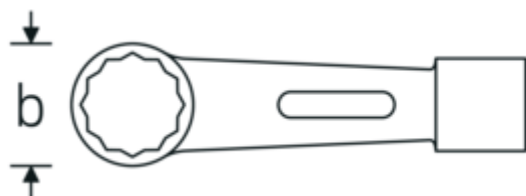

Schlagringschlüssel

8

Art.-Nr. 42010065
GTIN 4018754023257
Modell 8 65

Bezeichnung.

Schlagringschlüssel SW 65 mm L.325mm

Eigenschaften.

- StahlwilleSTABIL®
- mit Doppelsechskant
 - Chrome Alloy Steel, grün lackiert

Technische Zeichnung.

Technische Attribute.

a	45 mm
Breite mm (b)	90,5 mm
Länge mm (L)	325 mm
Legierung	Chrome Alloy Steel

Logistikdaten.

Tiefe mm (IFS)	329
Breite mm (IFS)	92
Höhe mm (IFS)	45
Länge (verpackt, mm)	329

Oberfläche	grün lackiert	Breite (verpackt, mm)	92
Schlüsselweite 1 [mm]	65 mm	Höhe (verpackt, mm)	45
		Volumen (verpackt, dm³)	1.36206 dm ³
		Art.-Nr.	42010065
		Gewicht (brutto, kg)	3,075
		Gewicht PAP (kg)	0,000
		Gewicht PVC (kg)	0,000
		GTIN	4018754023257
		Ursprungsland	GERMANY
		Ursprungsregion	Nordrhein-Westfalen
		WEEE/ElektroG	nicht ear-pflichtig
		Zolltarifnr.	82041100
		Packnorm	1
		Gewicht (g)	3209 g