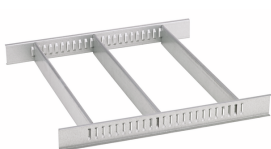

GTIN-code.

Accessoires.

90432727
Spuitsbushouder

81483004
Papierrolhouder

89010040
Kabelhouders

83812070
Lege inleg v. kleine
onderdelen

81484001
Schuiflade-indeling

81484002
Schuiflade-indeling

89010003
Anti-slip mat GRIPMAT

89011053
Afvalcontainers

89010042
Laptohouder-adapter

Onderdelen/reserveonderdelen voor.

90432719
Spuitbus houder

Beelden.