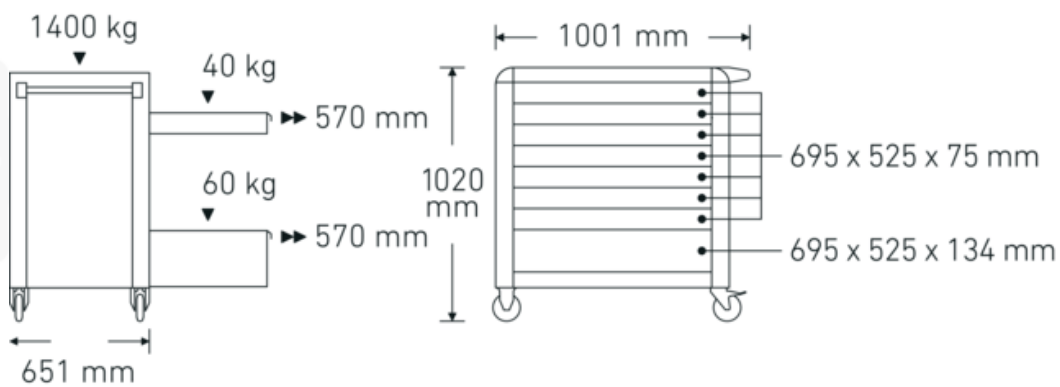

Gereedschapswagen 98 PRO

98/8 PRO

Artikelnr. 81200174
GTIN 4018754334544
Model 98/8 R PRO

Aanwijzing.

Gereedschapswagen 98/8 PRO 8 Stuwkracht 651 x 1001 x 1020 mm rood, RAL 3020

Voordelen.

Driefasig beveiligingsconcept 1. Centraal vergrendelbaar door middel van zijdelings cilinderslot met uitklapbare sleutel 2. Aparte vergrendeling voorkomt onbedoeld opengaan tijdens het rijden 3. Kantelbeveiliging - het is niet mogelijk om meerdere laden tegelijkertijd uit te trekken.

Hoogtepunten van het product.

Technische tekening.

Technische kenmerken.

Aantal laden	8
Breedte mm (b)	1001 mm
Vouwtang	rood, RAL 3020
Kleur	RAL 3020; RAL 9005
Hoogte mm (h)	1020 mm
Lengte mm (L)	651 mm
nr.	98/8 R PRO
Afmetingen interne lade mm	525 x 695 x 75 mm (7x) 525 x 695 x 134 mm (1x)
Draagvermogen lade	40 kg 60 kg
Laadvermogen	1400 kg

Logistieke gegevens.

Diepte mm (IFS)	890
Breedte mm (IFS)	650
Hoogte mm (IFS)	865
Lengte (verpakt, mm)	987
Breedte (verpakt, mm)	745
Hoogte (verpakt, mm)	925
Volume (verpakt, dm ³)	680.166375 dm ³
Artikelnr.	81200174
Gewicht (bruto, CG)	123,500
Gewicht PAP (CG)	9,500
Gewicht PVC (CG)	0,000
GTIN	4018754334544
Land van oorsprong	CHINA
Regio van oorsprong	Ausländischer Ursprung
WEEE/ElektroG	nicht ear-pflichtig
Douanetarief nr.	94032080
Verpakkingsstandaard	1
Gewicht (g)	114000 g

Varianten.

Artikelnr.	Artikelnr. (ERP)	Beschrijving	GTIN
81200172	98/8 A PRO	Gereedschapswagen 98/8 PRO 8 Stuwkracht 651 x 1001 x 1020 mm antraciet, RAL 7016	4018754334520
81200173	98/8 B PRO	Gereedschapswagen 98/8 PRO 8 Stuwkracht 651 x 1001 x 1020 mm blauw, RAL 270 30 35	4018754334537
81200174	98/8 R PRO	Gereedschapswagen 98/8 PRO 8 Stuwkracht 651 x 1001 x 1020 mm rood, RAL 3020	4018754334544