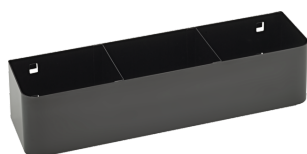

Gereedschapswagen 98 PRO

98/8 PRO

Artikelnr. 81200174
GTIN 4018754334544
Model 98/8 R PRO

Aanwijzing.

Gereedschapswagen 98/8 PRO 8 Stuwkracht 651 x 1001 x 1020 mm rood, RAL 3020

Voordelen.

Driefasig beveiligingsconcept 1. Centraal vergrendelbaar door middel van zijdelings cilinderslot met uitklapbare sleutel 2. Aparte vergrendeling voorkomt onbedoeld opengaan tijdens het rijden 3. Kantelbeveiliging - het is niet mogelijk om meerdere laden tegelijkertijd uit te trekken.

Hoogtepunten van het product.

Technische tekening.

Technische kenmerken.

Aantal laden	8
Breedte mm (b)	1001 mm
Vouwtang	rood, RAL 3020
Kleur	RAL 3020; RAL 9005
Hoogte mm (h)	1020 mm
Lengte mm (L)	651 mm
nr.	98/8 R PRO
Afmetingen interne lade mm	525 x 695 x 75 mm (7x) 525 x 695 x 134 mm (1x)
Draagvermogen lade	40 kg 60 kg
Laadvermogen	1400 kg

89010003
Anti-slip mat GRIPMAT

89011053
Afvalcontainers

89010042
Laptohouder-adapter

Onderdelen/reserveonderdelen voor.

90432719
Spuitbus houder

Beelden.