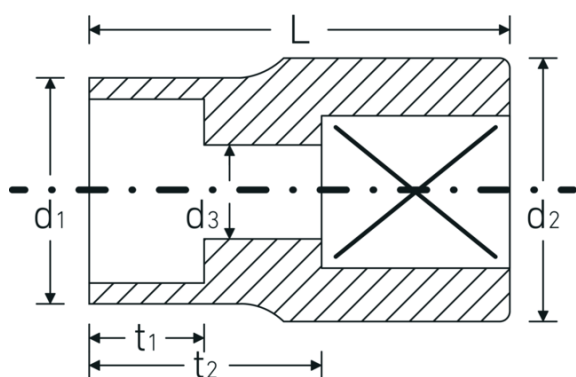

## Bocas de llave de vaso

**45TX**

Núm. art. **02270012**  
GTIN **4018754003709**  
Modelo **45 TX E 12**

**Designación.** 3/8 " Juego de bocas de llaves de vaso Long.28mm

**Descripción.**

- para tornillos externos TORX®
- HPQ®-Acero de altas características, cromadas

## Atributos técnicos.

Perfil de salida	TORX®
Accionamiento cuadrado interior (pulgadas)	3/8 "
d1	14,9 mm
d2	16,5 mm
d3	7,2 mm
Tamaño Perfil de salida	E12
Longitud mm (L)	28 mm
t1	9,5 mm
t2	16,5 mm

## Datos logísticos.

Profundidad mm (IFS)	28
Anchura mm (IFS)	17
Altura mm (IFS)	17
Longitud (empaquetada, mm)	95
Anchura (empaquetada, mm)	40
Altura en pulgadas	30
Volumen (envasado, dm3)	0.114 dm3
Núm. art.	02270012
Peso (bruto, kg)	0,280
Peso PAP (kg)	0,000
Peso PVC (kg)	0,005
GTIN	4018754003709
País de origen	GERMANY
Región de origen	Nordrhein-Westfalen
RAEE/Ley eléctrica	nicht ear-pflichtig
Arancel de aduanas núm.	82042000
Norma de embalaje	10
Peso	30 g