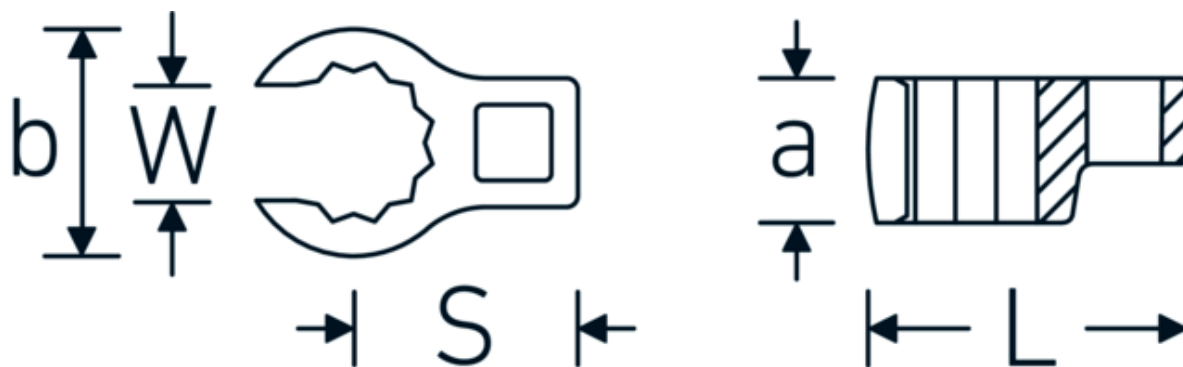

Kragefodsnøgler

440a

Art. nr. 01490024
GTIN 4018754116805
Model 440 A 3/8

Betegnelse.

1/4 " CROW-RING-nøgle St. 3/8" L.28,4mm

Egenskaber.

- Chrome-Alloy-Steel, forkromet
- BBEMÆRK! Ændrede indstillingsværdier på momentnøglen <!-- (se note side [170524]) -->

Teknisk tegning.

Tekniske egenskaber.

a	13,5 mm
Firkantet drev indvendigt (tommer)	1/4 "
Bredde mm (b)	18,2 mm
Længde mm (L)	28,4 mm
S	14 mm

Logistiske data.

Dybde mm (IFS)	28
Bredde mm (IFS)	18
Højde mm (IFS)	14
Længde (pakket, mm)	29
Bredde (pakket, mm)	19
Højde (pakket, mm)	15