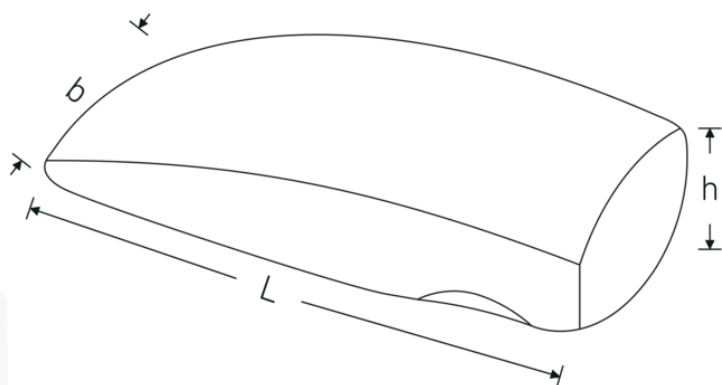

Tasso a mano

10835

Nr. art **70210002**
GTIN **4018754041541**
Modello **10835 HANDFAUST,
KOMMAFORM**

Designazione. Tasso a mano L.130mm

Descrizione. • forma a virgola

Vantaggi.

la forma a virgola del pugno si trova comodamente nella mano, in modo da poter lavorare su superfici curve senza esercitare una forza eccessiva

Disegno tecnico.

Attributi tecnici.

Larghezza mm (b) 55 mm

Dati logistici.

Profondità mm (IFS) 131

Altezza mm (h) 32 mm
Lunghezza mm (L) 130 mm

Larghezza mm (IFS) 55
Altezza mm (IFS) 37
Lunghezza (imballata, mm) 132
Larghezza (imballata, mm) 56
Altezza (imballata, mm) 38
Volume (imballato, dm³) 0.280896 dm³
N° Art. 70210002
Peso (lordo, kg) 0,958
Peso PAP (kg) 0,034
Peso PVC (kg) 0,000
GTIN 4018754041541
Paese di origine GERMANY
Regione di origine Nordrhein-Westfalen
RAEE/Legge sull'elettricità nicht ear-pflichtig
N. tariffa doganale 82059010
Standard di imballaggio 1
Peso [mm] 958 g

Varianti.

N° Art.	Codice articolo (ERP)	Designazione	GTIN
70210002	10835 HANDFAUST, KOMMAFORM	Tasso a mano L.130mm	4018754041541

Codice GTIN.