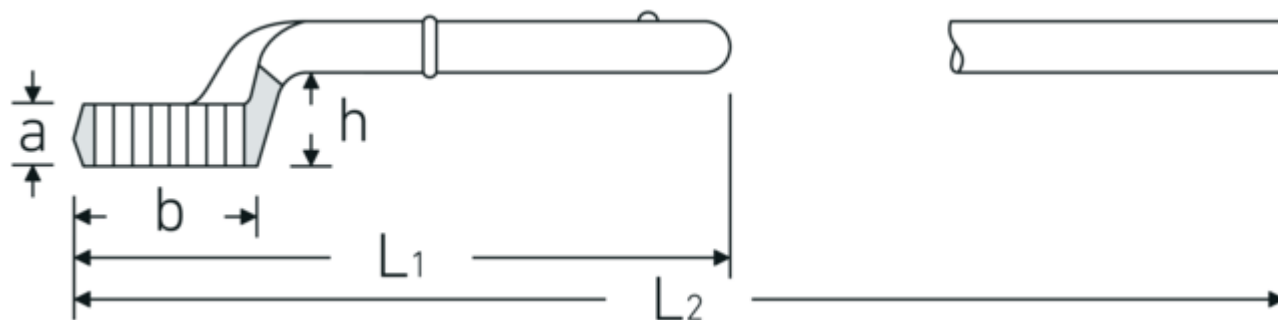

## Llaves en estrella, tipo insertable

5

Núm. art. **42020055**  
GTIN **4018754023547**  
Modelo **5 55**

**Designación.** Llaves de acoplamiento SW 55mm L.300mm

**Descripción.**

- sin maneral
- Chrome-Alloy-Steel, cromadas

### Dibujo técnico.

### Atributos técnicos.

a	28 mm
Anchura mm (b)	81 mm
para No.	3
Altura mm (h)	45,5 mm
L1	300 mm
L2	925 mm
Anchura de los planos 1 [mm]	55 mm

### Datos logísticos.

Profundidad mm (IFS)	302
Anchura mm (IFS)	80
Altura mm (IFS)	67
Longitud (empaquetada, mm)	302
Anchura (empaquetada, mm)	80
Altura en pulgadas	67
Volumen (envasado, dm3)	1.61872 dm3
Núm. art.	42020055