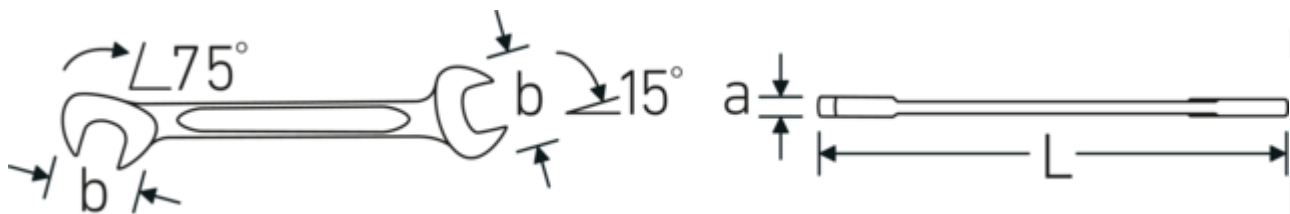

### ELECTRIC 12

Artikelnr. **40060808**  
 GTIN **4018754018598**  
 Model **ELECTRIC 12 8**

**Aanwijzing.** Dubbele steeksleutel klein ELECTRIC M. 8 mm L.96mm

**Eigenschappen.** • Chrome-Alloy-Steel, verchromd

## Technische tekening.

## Technische kenmerken.

a	3 mm
Breedte mm (b)	16,8 mm
Lengte mm (L)	96 mm
Positie bek	15/75 °
Flatbreedte 1 [mm]	8 mm
Breedte over vlakken 2 [mm]	8 mm

## Logistieke gegevens.

Diepte mm (IFS)	96
Breedte mm (IFS)	17
Hoogte mm (IFS)	3
Lengte (verpakt, mm)	110
Breedte (verpakt, mm)	40
Hoogte (verpakt, mm)	15
Volume (verpakt, dm <sup>3</sup> )	0.066 dm <sup>3</sup>
Artikelnr.	40060808
Gewicht (bruto, CG)	0,155
Gewicht PAP (CG)	0,000
Gewicht PVC (CG)	0,003