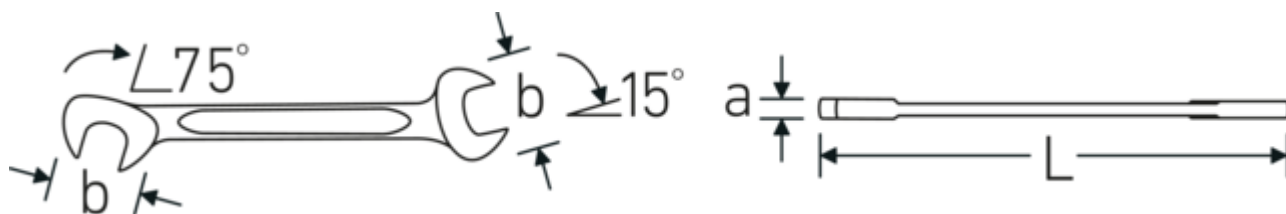

### ELECTRIC 12

Nr. art **40063535**  
GTIN **4018754018680**  
Modello **ELECTRIC 12 3,5**

**Designazione.** Chiave fissa a due bocche piccola ELECTRIC Mis. 3.5 mm L.70mm

**Descrizione.** • Chrome-Alloy-Steel, cromate

## Disegno tecnico.

## Attributi tecnici.

a	2 mm
Larghezza mm (b)	10,5 mm
Lunghezza mm (L)	70 mm
Posizione della bocca	15/75 °
Larghezza tra le piastre 1 [mm]	3.5 mm
Larghezza tra le piastre 2 [mm]	3.5 mm