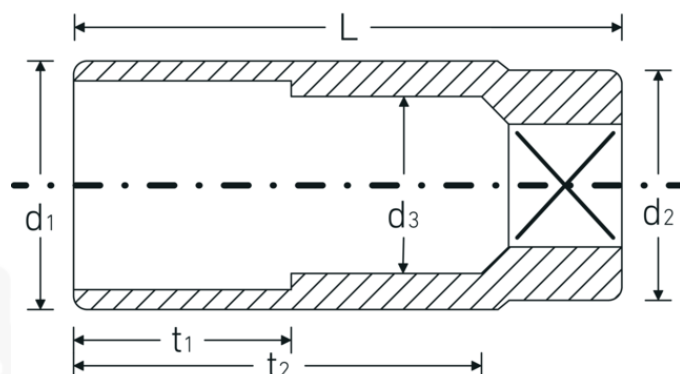

### 56

Art. nr **05020027**  
 GTIN **4018754008940**  
 Modelka **56 27**

**Oznaczenie.** 3/4 " Wkładka do kluczy nasadowych Wi. 27mm Dt.90mm

**Właściwości.**

- DIN 3124/ISO 2725-1, ASME B 107.5 M
- długie
- profil AS-drive i HPQ®-stal wysokosprawną do rozm. 36 mm, chromowane

## Zalety.

DIN 3124/ISO 2725-1, ASME B 107.5 M

## Rysunek techniczny.

## Dane logistyczne.

Głębokość mm (IFS)

90

<b>Kwadratowy napęd wewnętrzny (cal)</b>	3/4 "	<b>Szerokość mm (IFS)</b>	39
<b>d1</b>	38,5 mm	<b>Wysokość mm (IFS)</b>	39
<b>d2</b>	38 mm	<b>Długość (w opakowaniu, mm)</b>	200
<b>d3</b>	24 mm	<b>Szerokość (w opakowaniu, mm)</b>	95
<b>DIN</b>	DIN 3124 / ISO 2725-1, ASME B 107.5 M	<b>Wysokość (w opakowaniu, mm)</b>	40
<b>Długość mm (L)</b>	90 mm	<b>Objętość (w opakowaniu, dm<sup>3</sup>)</b>	0.76 dm <sup>3</sup>
<b>Szerokość w poprzek płaskowników [mm]</b>	27 mm	<b>Art. nr</b>	05020027
<b>t1</b>	40 mm	<b>Waga (brutto, kg)</b>	2,215
<b>t2</b>	62,8 mm	<b>Waga PAP (kg)</b>	0,000
		<b>Waga PVC (kg)</b>	0,009
		<b>GTIN</b>	4018754008940
		<b>Kraj pochodzenia</b>	GERMANY
		<b>Region pochodzenia</b>	Nordrhein-Westfalen
		<b>WEEE/ElektroG</b>	nicht ear-pflichtig
		<b>Nr taryfy celnej</b>	82042000
		<b>Standard pakowania</b>	5
		<b>Waga (g)</b>	443 g